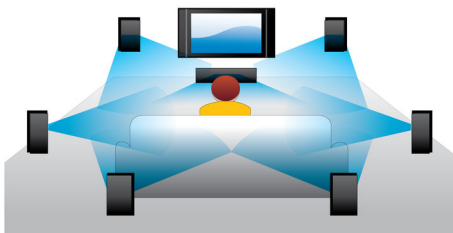

Dolby TrueHD és DTS-HD MA

A DTS-HD Master Audio és a Dolby TrueHD a legjobb 7.1 csatornás hangzást nyújtja Blu-ray lemezeiről. A hangzás gyakorlatilag megkülönböztethetetlen a felvételi stúdiókban készült mesterszalagokétól, így amit hall, pontosan az alkotók szándéka. A DTS-HD Master Audio és a Dolby TrueHD tehát hozzájárul a nagyfelbontás nyújtotta élményhez.