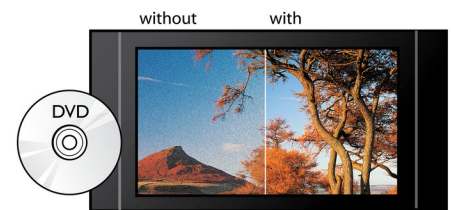

DVD video-felkonvertálás

A HDMI-n az 1080p-re felkonvertált jel kristálytisztá képet nyújt. A normál felbontású DVD-filmeket most valódi nagy felbontásban élvezheti - több részlettel és valóságos képpel. A progresszív pásztázás (ezt jelenti a „p” az „1080p” megjelölésben) kiküszöböli a TV-képernyőn gyakori sorstruktúrát, ezzel is biztosítja a kompromisszum nélküli élességet. És mindezen felül a HDMI közvetlen digitális kapcsolatot teremt, amely képes tömörítetlen digitális HD videó vagy digitális többcsatornás hang hordozására az analóg jelek konvertálásának elkerülésével. Az eredmény tökéletes, teljesen zajmentes kép- és hangminőség.