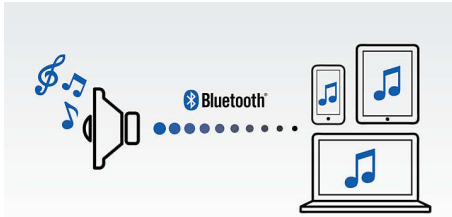

Haut-parleur portable sans fil

Bluetooth® et NFC À l'épreuve des éclaboussures, Microphone intégré pour les appels, 12 W, batterie rechargeable

Caractéristiques

Profitez de votre musique sans fil

Le Bluetooth® est une technologie de communication sans fil à courte portée fiable et peu gourmande en énergie. Cette technologie permet une connexion sans fil facile à un iPod/iPhone/iPad ou d'autres appareils Bluetooth® tels que des smartphones, des tablettes ou même des ordinateurs portables. Ainsi, cette enceinte pourra diffuser facilement sans fil vos musiques préférées et le son de vos jeux ou vidéos.