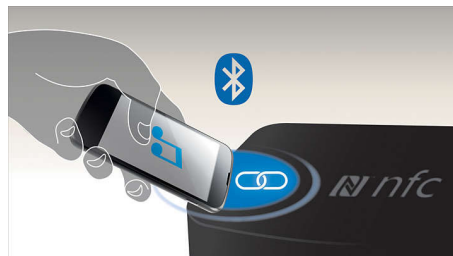

### Profitez de votre musique sans fil

Le Bluetooth® est une technologie de communication sans fil à courte portée fiable et peu gourmande en énergie. Cette technologie permet une connexion sans fil facile à un iPod/iPhone/iPad ou d'autres appareils Bluetooth® tels que des smartphones, des tablettes ou même des ordinateurs portables. Ainsi, cette enceinte pourra diffuser facilement sans fil vos musiques préférées et le son de vos jeux ou vidéos.

### Traitement numérique du son

La technologie avancée de traitement du son améliore la reproduction de votre musique.

Chaque note résonne avec un son cristallin et chaque pause est un silence parfait. Cette technologie propriétaire de Philips optimise les performances des haut-parleurs compacts Philips en offrant un son clair, détaillé, puissant et sans distorsion.

### Technologie NFC

Couplez aisément des appareils Bluetooth® grâce à la technologie NFC (Near Field Communications). Il vous suffit d'approcher le smartphone ou la tablette compatible NFC de la zone NFC d'une enceinte pour allumer celle-ci, activer le couplage Bluetooth® et commencer à diffuser de la musique.