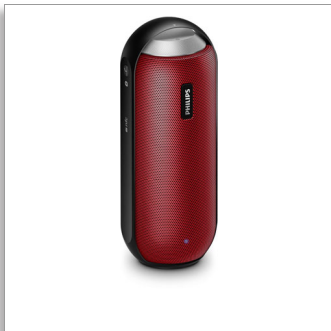

Philips  
Haut-parleur portatif sans  
fil

### Bluetooth® et NFC

À l'épreuve des éclaboussures  
Microphone intégré pour les  
appels  
12 W, batterie rechargeable

BT6000R

### Un son exceptionnel à 360°

Positionnez le haut-parleur à la verticale comme à l'horizontale. La diffusion à 360° vous fait profiter d'un son puissant dans toutes les directions. À l'épreuve des éclaboussures, solide et équipé d'une fonction de lecture en continu de musique sans fil, ce haut-parleur vous offre un son chaud et naturel dans tous vos déplacements.

## Haut-parleur portable sans fil

Bluetooth® et NFC À l'épreuve des éclaboussures, Microphone intégré pour les appels, 12 W, batterie rechargeable