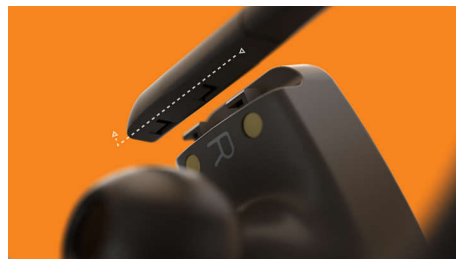

Zdemontowana zakładka na uszy

Niezależnie od tego, czy biegasz w parku, czy też wykonujesz intensywny trening interwałowy, zakładka na uszy zapewni idealne dopasowanie i zabezpieczy słuchawki przed wypadnięciem. Dostępne są trzy silikonowe nakładki na słuchawki douszne w różnych rozmiarach, a zakładki na uszy można zdjąć, gdy nie ćwiczysz.

Wyraźne połączenia. Tryb mono

Noś obie słuchawki lub tylko jedną. Tryb mono umożliwia rozmowę przy użyciu jednej słuchawki dousznej. Możesz również przełączać się między słuchawkami podczas połączenia, nie gubiąc przy tym ani jednego słowa. Idealne rozwiązanie podczas długich rozmów.

Solidna łączność

Połączenie Bluetooth jest stabilne, a słuchawki są gotowe do sparowania natychmiast po wyjęciu z etui. Elementy sterujące na każdej

TAA5205BK/00

słuchawce dousznej ułatwiają sterowanie muzyką i połączeniami.

Etui z funkcją ładowania.

W pełni naładowane etui zapewnia dodatkowe 15 godzin odtwarzania. Jedno ładowanie wystarcza na 5 godzin odtwarzania, a szybkie 15 minutowe ładowanie zapewnia dodatkową godzinę. Pełne naładowanie etui za pomocą dołączonego kabla USB-C trwa 2 godziny.

Nakładki na słuchawki w 3 rozmiarach

Silikonowe, przelącane nakładki na słuchawki w 3 rozmiarach

5 godzin odtwarzania po jednym naładowaniu

5 godzin odtwarzania po jednym naładowaniu

6-milimetrowe neodymowe przetworniki

6-milimetrowe neodymowe przetworniki. Wyraźny dźwięk i mocne basy

15 minut ładowania daje 1 dodatkową godzinę odtwarzania

Ładuj przez 15 minut, aby zyskać 1 dodatkową godzinę odtwarzania

3 wersje kolorystyczne do wyboru

3 wersje kolorystyczne do wyboru