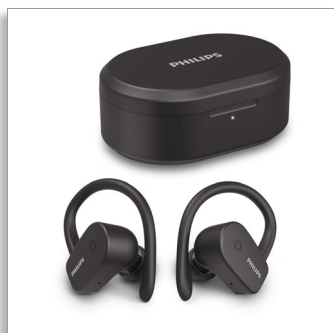

Philips  
Sportowe,  
beprzewodowe słuchawki  
dokanałowe  
Elastyczna, dwukierunkowa

konstrukcja

20 godzin odtwarzania  
Wyraźne połączenia. Tryb mono  
Odporność na wodę i pot klasy  
IPX7

TAA5205BK

## Zawsze dopasowane do Ciebie

Od porannych biegów po popołudnia w biurze. Te bezprzewodowe słuchawki douszne true wireless są wyposażone w odłączaną zakładkę na uszy, dzięki czemu możesz je łatwo dopasować. Etui z funkcją ładowania zapewnia do 20 godzin odtwarzania, a słuchawki mają wodoodporność klasy IPX7.

### Świetne brzmienie i wyjątkowa wygoda

- 6-milimetrowe neodymowe przetworniki. Wyraźny dźwięk i mocne basy
- Silikonowe, przełączane nakładki na słuchawki w 3 rozmiarach
- Wyraźne połączenia. Tryb mono