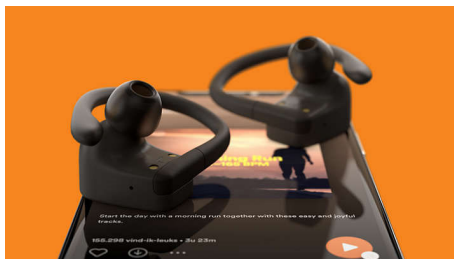

Sportowe, bezprzewodowe słuchawki dokanałowe
Elastyczna, dwukierunkowa konstrukcja 20 godzin odtwarzania, Wyraźne połączenia. Tryb mono, Odporność na wodę i pot klasy IPX7

Zalety

Stworzone z myślą o Twoich treningach

6-milimetrowe przetworniki zapewniają wyraźny, czysty dźwięk i potężne basy. Od ulubionych list odtwarzania po podcasty i inne dźwięki, które dodają Ci energii w ciągu dnia.