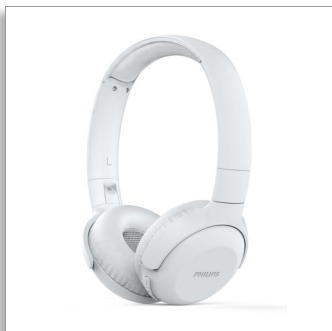

Philips
Draadloze hoofdtelefoon

32 mm drivers/gesloten
achterkant

Voor op het oor
Tot 15 uur afspeeltijd
Compact opvouwbaar

TAUH202WT

Uw muziek voorop

Epische afspeellijsten. De nieuwste podcasts. Deze draadloze on-ear-hoofdtelefoon biedt een helder geluid en een krachtige bas. De hoofdband is zo licht dat u hem nauwelijks voelt en de oorschelpen kunnen plat worden gevouwen. U hebt tot wel 11 uur afspeeltijd. Genoeg voor de hele dag. Of de hele nacht.

- Compact opvouwbaar ontwerp om eenvoudig op te bergen in uw zak of tas
- Opvouwbaar ontwerp voor eenvoudig opbergen in uw zak of tas
- Zachte oorschelpen die kunnen worden gedraaid voor maximaal comfort

De oorschelpen kunnen plat worden gevouwen en naar binnen worden gedraaid, zodat u ze eenvoudig in uw zak of tas kunt opbergen. Vouw ze op en neem ze mee.

Multifunctionele knop.

Bedien eenvoudig muziek en gesprekken via de multifunctionele knop. Vindt u het huidige

Afmetingen van het product

- Hoogte: 18.5 cm
- Breedte: 16.5 cm
- Diepte: 4 cm
- Gewicht: 0.145 kg

Accessoires

- Snelstartgids
- Oplaadsnoer: USB-kabel

Ontwerp/Design

- Kleur: Wit
- Draagstijl: Hoofdband
- Opvouwbaar ontwerp: Plat
- Materiaal op het oor: Synthetisch leer
- Oorpasvorm: Voor op het oor
- Type oorschelp:: Gesloten achterkant