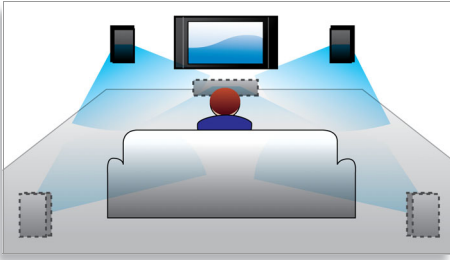

Huippuluokan kuunteluelämys

- Dolby Virtual -kaiuttimien surround-ääni on todenmukainen
- Erinomainen digitaalivahvistin takaa kirkkaan ja voimakkaan äänen

Liitä ja käytä kaikkia viihdelaitteita

- HDMI 1080p takaa erittäin terävän ja tarkan kuvan
- EasyLink mahdollistaa kaikkien EasyLink-tuotteiden hallinnan samalla kaukosäätimellä
- Hi-Speed USB 2.0 -linkki toistaa videoita/musiikkia USB Flash -asemista
- MP3 Link toistaa musiikin kannettavista mediasoittimista
- Kiinteä FM-viritin

Täydentää kotiasi

- Sijoitettavissa seinälle tai pöydälle
- Hienostunut muotoilu sopii kaikkiin taulutelevisioihin

PHILIPS
sense and simplicity

Kohokohdat

Dolby Virtual -kaiuttimet

Dolby Virtual -kaiuttimet ovat hienostunutta äänen virtualisointitekniikkaa, joka tuottaa täyteläistä surround-ääntä kahdella kaiuttimella. Aikaansa edellä olevat tila-algoritmit toistavat 5.1-kanavaisen ympäristön äänet. DVD-toistoa tehostaa 2-kanavaisen ympäristön laajennus. Yhdessä Dolby Pro Logic II -äänenkäsittelyn kanssa laadukkaat stereo-äänilähteet muuttuvat todenmukaiseksi monikanavaiseksi surround-ääneksi. Huone täyttyy äänestä ilman lisäkaiuttimia.

EasyLink

EasyLinkin avulla ohjaat useita laitteita yhdellä kaukosäätimellä. Se käyttää HDMI CEC -protokollaa toimintojen jakamiseen laitteiden välillä HDMI-kaapelin kautta. Voit käyttää kaikkia liitettyjä HDMI CEC -yhteensopivia laitteita samanaikaisesti, yhdellä painikkeella. Valmiustilan ja toiston kaltaiset toiminnot käynnistyvät helposti.