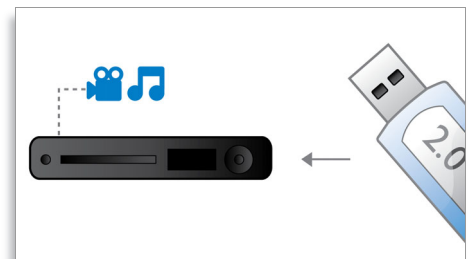

Hi-Speed USB 2.0 -linkki

USB (Universal Serial Bus) on protokollastandardi, jonka avulla tietokoneet ja elektroniset laitteet liitetään toisiinsa. Hi-Speed USB -laitteiden tiedonsiirtonopeus on jopa 480 Mbps, kun alkuperäisten USB-laitteiden siirtonopeus oli 12 Mbps. Hi-Speed USB 2.0 -linkin ansiosta sinun ei tarvitse muuta kuin liittää USB-laite, valita elokuva, musiikki tai valokuva ja käynnistää toisto.