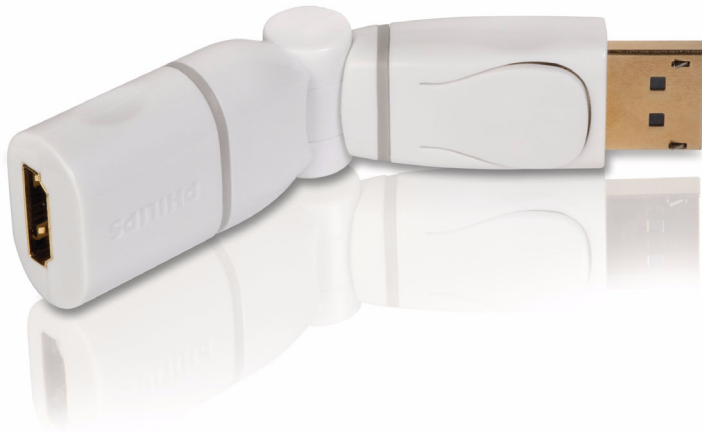

Philips  
DisplayPort-HDMI

SWX2127N

Visualizza i contenuti del tuo PC su un TV HD

DisplayPort-HDMI

Convertitore HDMI

**Funzioni DisplayPort-HDMI**

- Collega il tuo dispositivo compatibile DisplayPort a un TV HD