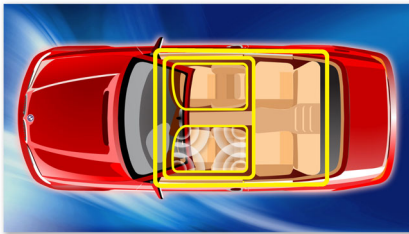

Music Zone

Με την πρωτοποριακή τεχνολογία Music Zone της Philips, ο οδηγός και οι συνεπιβάτες μπορούν να απολαμβάνουν τη μουσική με πιο έντονη διάχυση στο χώρο, ακριβώς όπως θα ήθελε ο καλλιτέχνης. Οι χρήστες μπορούν να αλλάζουν τις ζώνες ακρόασης από τον οδηγό στους επιβάτες και αντίστροφα, προκειμένου να πετύχουν την ιδανική ηχητική εστίαση στο αυτοκίνητο. Το ειδικό κουμπί ελέγχου ζώνης προσφέρει

τρεις προκαθορισμένες ρυθμίσεις - "Αριστερά", "Δεξιά" και "Μπροστά" (και "Όλα")- για εύκολη και δυναμική επιλογή του ήχου ανάλογα με τις προτιμήσεις σας.

Υποδοχές USB Direct και κάρτας SDHC

Χάρη στην πλήρη δυνατότητα μεταφοράς αρχείων, μπορείτε να απολαμβάνετε την ευκολία και τη διασκέδαση της πρόσβασης σε περισσότερη ψηφιακή μουσική μέσω των ενσωματωμένων υποδοχών USB Direct και κάρτας SDHC.