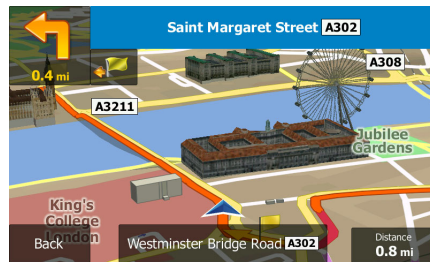

Ενσωματωμένο σύστημα πλοήγησης

Επισκεφτείτε διάφορα μέρη με το έξυπνο ενσωματωμένο σύστημα πλοήγησης. Χάρη στα γραφικά υψηλής ανάλυσης που προβάλλουν τρισδιάστατους χάρτες, προσφέροντας ψηφιακά μοντέλα πόλεων και γνωστά σημεία, βλέπετε πεντακάθαρα πού πάτε. Η ιδιαίτερα αξιόπιστη λειτουργία iGO primo σας οδηγεί σε κάθε προορισμό στις πιο πολυσύχναστες πόλεις και τις πιο ήσυχες αστικές περιοχές, ακόμα και σε βουνά και παραλίες. Το σύστημα διαθέτει επίσης μενού φιλικό προς το χρήστη, το οποίο σας επιτρέπει να χαράξετε εύκολα την πορεία σας και σας παρέχει πανεύκολες οδηγίες.