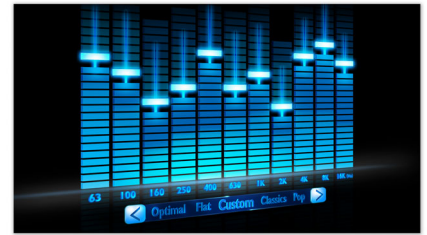

Music Zone

Με την πρωτοποριακή τεχνολογία Music Zone της Philips, ο οδηγός και οι συνεπιβάτες μπορούν να απολαμβάνουν τη μουσική με πιο έντονη διάχυση στο χώρο, ακριβώς όπως θα ήθελε ο καλλιτέχνης. Οι χρήστες μπορούν να αλλάζουν τις ζώνες ακρόασης από τον οδηγό στους επιβάτες και αντίστροφα, προκειμένου να πετύχουν την ιδανική ηχητική εστίαση στο αυτοκίνητο. Το ειδικό κουμπί ελέγχου ζώνης προσφέρει

τρεις προκαθορισμένες ρυθμίσεις - "Αριστερά", "Δεξιά" και "Μπροστά" (και "Όλα")- για εύκολη και δυναμική επιλογή του ήχου ανάλογα με τις προτιμήσεις σας.

Υποδοχές USB Direct και κάρτας SDHC

Χάρη στην πλήρη δυνατότητα μεταφοράς αρχείων, μπορείτε να απολαμβάνετε την ευκολία και τη διασκέδαση της πρόσβασης σε περισσότερη ψηφιακή μουσική μέσω των ενσωματωμένων υποδοχών USB Direct και κάρτας SDHC.

Ενσωματωμένο σύστημα πλοήγησης

Επισκεφτείτε διάφορα μέρη με το έξυπνο ενσωματωμένο σύστημα πλοήγησης. Χάρη στα γραφικά υψηλής ανάλυσης που προβάλλουν τρισδιάστατους χάρτες, προσφέροντας ψηφιακά μοντέλα πόλεων και γνωστά σημεία, βλέπετε πεντακάθαρα πού πάτε. Η ιδιαίτερα αξιόπιστη λειτουργία iGO primo σας οδηγεί σε κάθε προορισμό στις πιο πολυσύχναστες πόλεις και τις πιο ήσυχες αστικές περιοχές, ακόμα και σε βουνά και παραλίες. Το σύστημα διαθέτει επίσης μενού φιλικό προς το χρήστη, το οποίο σας επιτρέπει να χαράξετε εύκολα την πορεία σας και σας παρέχει πανεύκολες οδηγίες.

Παραμετρικός ισοσταθμιστής 11 ζωνών

Ο παραμετρικός ισοσταθμιστής προσφέρει 11 διαφορετικές ζώνες συχνοτήτων (63Hz, 100Hz, 160Hz, 250Hz, 400Hz, 630Hz, 1KHz, 2KHz, 4KHz, 8KHz και 16KHz), για να μπορείτε ελεύθερα να προσαρμόζετε τα μπάσα, τις μεσαίες συχνότητες και τα πρίμα ανάλογα με την ακουστική του αυτοκινήτου σας. Επιπλέον, σας δίνει τη δυνατότητα να αποθηκεύσετε τις αγαπημένες σας ρυθμίσεις ισοστάθμισης, για εύκολη επαναφορά. Με τη Philips μπορείτε να απολαμβάνετε πάντα εξαιρετικό ήχο στο αυτοκίνητο, όπως και όποτε σας αρέσει.