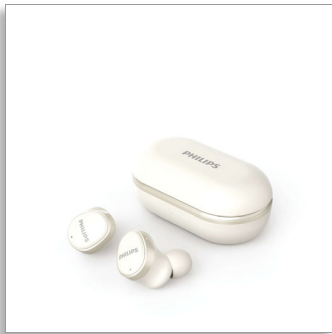

Philips
Popolnoma brezžične
slušalke
12 mm akustične enote iz
neodima
Aktivno odpravljanje šumov
(ANC)
Zanesljivo in udobno prileganje v
uho
Skupni čas predvajanja do 29 ur

TAT4556WT

Vaša glasba, kot želite

Čist zvok. Močni nizki toni.

- Podpora kodeka AAC, izjemno visoko kakovosten zvočni vir
- 12 mm akustične enote iz neodima za čist zvok in močne nizke tone
- Vedno osredotočeni na glasbo. Hibridno aktivno odpravljanje šumov.