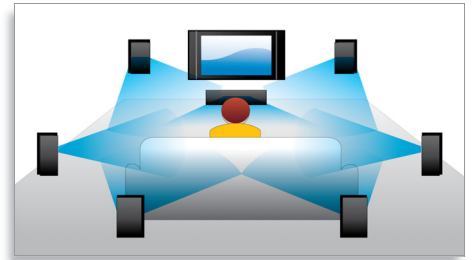

杜比 TrueHD 與 DTS HD MA

DTS-HD Master Audio 與杜比 TrueHD，以 7.1 聲道完整呈現藍光光碟最細緻之音效。而音效再生技術可媲美錄音大師，讓您聽見原創者最初的音效呈現。DTS-HD Master Audio 和杜比 TrueHD 豐富了您高音質的聽覺體驗。