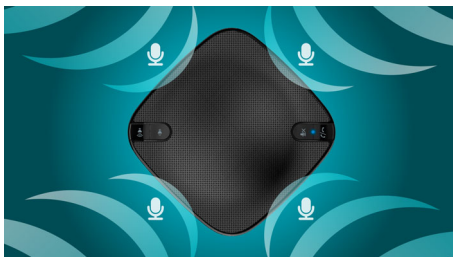

Přednosti

Dokonalé zachycení hlasu

Čtyři všesměrové mikrofony umožňují zachytit hlas v úhlu 360 stupňů do vzdálenosti až 5 metrů a zajišťují jasnou a přirozenou komunikaci bez zvedání hlasu nebo naklánění k reproduktoru, a to i v tom nejnáročnějším prostředí.

Pokročilé potlačení šumu

Pokročilé potlačení šumu se čtyřmi všesměrovými mikrofony okolo reproduktoru umožňuje zapojení více osob do rozhovoru. Zajišťuje také nejzřetelnější slyšitelnost hlasů. Stacionární i nestacionární šum je potlačen a rozhovory tak nic neruší.

Pokročilé potlačení ozvěny

Velmi rychlé a pokročilé potlačení šumu ozvěny přináší revoluční, plně duplexní rozhovory handsfree, i několik metrů od reproduktoru. Adaptivní algoritmus je navržen tak, aby odstraňoval ozvěny a zabránil pískavým zvukům vznikajícím v důsledku zpětné vazby reproduktoru do mikrofону. To je ideální zvláště v obtížných akustických podmínkách a v místnostech s malým množstvím nábytku, které trpí odrazivostí.

Výkonný vestavěný reproduktor

5cm (dvoupalcový) reproduktor s neodymovým magnetem, vysokou citlivostí a nízkým zkreslením je speciálně navržen s nízkoprofilovým kuželem, což vede k reaktivitě s širokým dosahem a směřováním se širokým rozptylem. Můžete hovořit z jakéhokoli místa nebo současně přecházet po místnosti, aniž by došlo ke snížení kvality.

Reproduktor lze také dokonale využít k přehrávání hudby.

Pokročilé audio technologie

Pokročilé audio technologie HD pro přirozený hlas