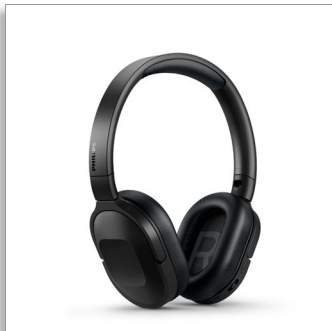

Philips  
Беспроводные наушники

Активное шумоподавление  
Компактные и легкие  
Сопряжение с несколькими  
устройствами

TAH6506BK

### Для поездок из дома в офис и обратно

- Всего 15 минут зарядки для 2 часов воспроизведения
- Простое хранение. Складная компактная конструкция
- Совместимо с аудиокабелем (3,5-мм разъем)
- Входящий в комплект мягкий чехол

### Элегантный дизайн. Удобное управление.

- Сосредоточьтесь на музыке. Активное шумоподавление
- Сверхтонкие полноразмерные наушники. Уникальный внешний вид
- 30 часов воспроизведения (25 часов с функцией активного шумоподавления)
- Сопряжение по Bluetooth. Эффективная работа