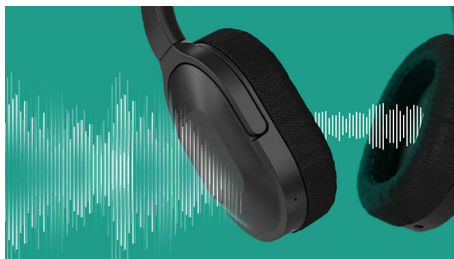

Основные особенности

Активное шумоподавление

Хотите снизить шум, когда вы находитесь в пути? Внутренние микрофоны в чашках беспроводных наушников фильтруют неприятный шум двигателя и позволяют наслаждаться вашей музыкой.

Компактные и легкие

Овальные чашки наушников и тонкая конструкция подчеркнут ваш стиль. Полноразмерная конструкция гарантирует герметичность для пассивного подавления внешнего шума, а 32-мм излучатели обеспечивают глубокие басы и чистое, полное деталей звучание.