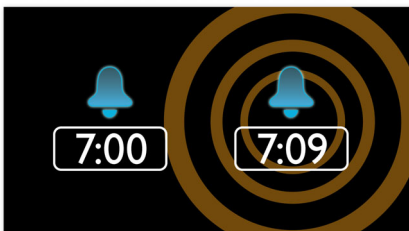

Enostavna uporaba

- Dvojni alarm, ki ob različnem času zbudi vas in vašega partnerja
- Izklopni časovnik za enostavno zazibanje v spanec ob priljubljeni glasbi
- Rezervna baterija zagotovi točen čas ure pri izpadu električne energije

PHILIPS

Značilnosti

Bujenje z radiem ali brenčalom

Prebudite se ob zvokih svoje najljubše radijske postaje ali brenčala. Na Philipsovi radiouri enostavno nastavite alarm, da vas zbudi z radijsko postajo, ki ste jo nazadnje poslušali, ali pa izberite bujenje z zvokom brenčala. Philipsova radioura bo ob nastavljeni uri samodejno vklopila to radijsko postajo ali sprožila brenčalo.

Dvojni alarm

Philipsov avdio sistem ima dva časa alarma. Prvega nastavite, da zbudi vas, drugega pa za bujenje partnerja.

Ponovitev alarma

Da ne bi zaspali, ima Philipsova radioura možnost dremeža. Če se bo oglasil alarm, vi pa bi radi spali malo dlje, enostavno enkrat pritisnete gumb "Ponovi alarm" in zaspate. Čez devet minut se bo alarm ponovno oglasil. Gumb "Ponovi alarm" lahko

pritisnete vsakih devet minut, dokler alarma ne izklopite v celoti.

Izklopni časovnik

Z izklopnim časovnikom lahko določite, kako dolgo pred spanjem želite poslušati glasbo ali radijsko postajo po svoji izbiri. Samo nastavite časovno omejitev (do 1 ure) in izberite radijsko postajo, ki jo želite poslušati, medtem ko tonete v spanec. V izbranem času se bo glasba še naprej predvajala, čemur sledi samodejni preklon na tiho stanje pripravljenosti, varčno z energijo. Izklopni časovnik omogoča, da zaspate ob priljubljenem radijskem DJ-ju brez štetja ovc ali skrbi, da trošite energijo