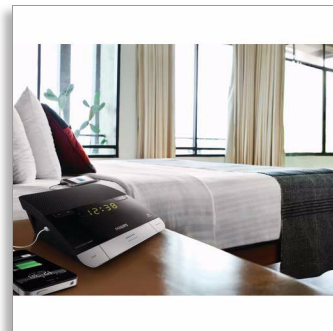

Philips Radioura

Dvojna vrata USB za polnjenje

Analogno iskanje postaj FM
Dvojni alarm
Shranjene nastavitve časa in alarma

AJ4000B

Napolnite mobilni telefon med spanjem

z vgrajenim kablom mikro USB

Dan začnete napolnjeni s to radiouro. Ura istočasno napolni vaš mobilni telefon in USB napravo, zato vam nikoli ne bo zmanjkalo energije. Alarm lahko nastavite tako, da se sproži z radijskim sprejemnikom ali brenčalom, dvojni alarm pa omogoča bujenje ob dveh različnih časih.

Priročen polnilnik baterij ob vaši postelji

- Mobilni telefon polnite prek vgrajenega kabla mikro USB
- Napolnite drugo napravo USB prek vgrajenega vozlišča USB

Prebudite se, kot si želite sami

- Naj vas zbudi priljubljena radijska melodija ali brenčalo
- Funkcija Gentle Wake za prijetno bujenje
- Ponovitev alarma za podaljšek spanja
- Sprejemnik FM za poslušanje radia