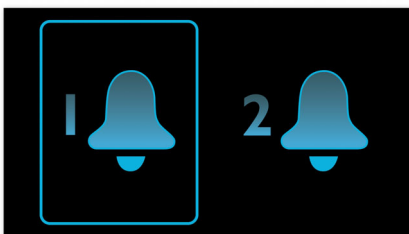

Dvojni alarm

Philipsov avdio sistem ima dva časa alarma. Prvega nastavite, da zbudi vas, drugega pa za bujenje partnerja.