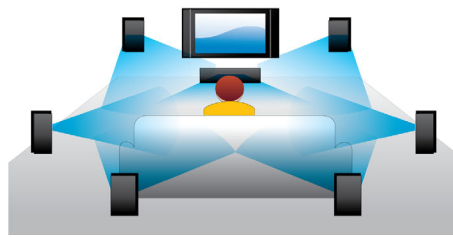

Dolby True HD

Dolby TrueHD nodrošina kvalitatīvāko skaņu no Blu-ray diskem. Atveidotās skaņas ir neiespējami atšķirt no studijā ierakstītajām skaņām, tātad jūs dzirdat precīzi to, ko skaņu radītāji ir iecerējuši. Dolby TrueHD papildina jūsu augstas izšķirtspējas izklaides pieredzi.

Dolby Digital DTS2.0

Dolby Digital DTS2.0 nepārspējamam filmu baudījumam