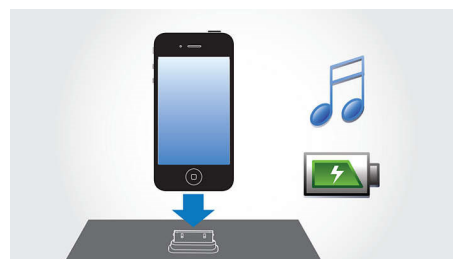

MP3 Link

MP3 Link vous permet de lire des fichiers MP3 stockés sur votre baladeur multimédia. Ainsi, grâce à votre chaîne hi-fi, vous profitez de votre musique préférée avec une qualité audio exceptionnelle. MP3 Link est très pratique : il vous suffit de brancher votre baladeur MP3 sur votre chaîne hi-fi.

désormais profiter sans souci de votre musique.

Technologie de blindage

Technologie de blindage pour bloquer les interférences provenant du téléphone mobile

Puissance de sortie totale de 8 W RMS

Puissance de sortie totale de 8 W RMS

Design compact

Design compact pour tous les intérieurs et tous les modes de vie

Écoutez et rechargez votre iPhone/iPod

Écoutez vos MP3 tout en rechargeant votre iPod/iPhone! Vous pouvez déposer votre appareil portable sur la station d'accueil du système de divertissement pour écouter votre musique favorite avec une qualité de son extraordinaire. Pendant ce temps, la station recharge votre iPod/iPhone et vous n'avez ainsi plus à vous soucier de la charge de la batterie. La station recharge automatiquement votre appareil lorsqu'il est connecté.