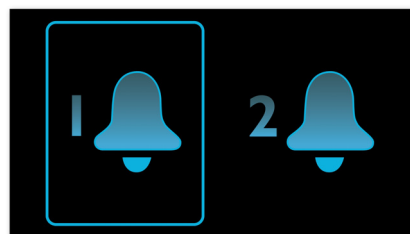

Dvojitý budík

Audio systém Philips je vybavený dvoma časmi budenia. Jeden čas nastavte na budenie pre seba, druhý na zobudenie vášho partnera.