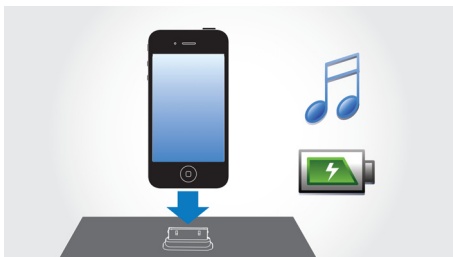

Originálne minirádio
s 30-koľíkovým konektorom pre iPod/iPhone, FM, dvojitý budík, 4 W

Hlavné prvky

Prehrávajte a nabíjajte svoj iPod/iPhone

Vychutnávajte si obľúbenú hudbu formátu MP3 počas nabíjania prehrávača iPod/iPhone! Dok umožňuje pripojenie vášho prenosného zariadenia priamo k dokovacímu zábavnému systému, takže môžete počúvať obľúbenú hudbu s vynikajúcim zvukom. Navyše počas prehrávania sa prehrávač iPod/iPhone nabíja, takže si môžete vychutnávať hudbu a nemusíte mať obavy, či sa vybije jeho batéria. Keď je prenosné zariadenie v doku, dokovací zábavný systém automaticky nabíja jeho batériu.