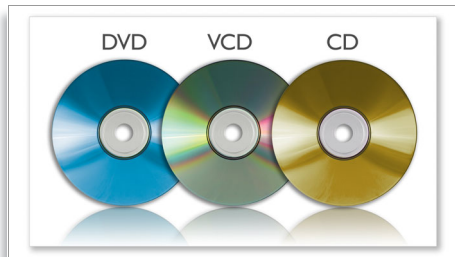

Přednosti

DVD, DVD+/-RW, (S)VCD, CD

Přenosný DVD přehrávač Philips je kompatibilní s většinou DVD a CD disků dostupných na trhu. DVD, DVD+/-R, DVD+/-RW, (S)VCD a CD – v DVD přehrávači lze přehrát všechny. DVD+/-R je zkrácený termín označující DVD mechaniku, která pracuje oběma obvyklými DVD formáty. Podobně

DVD+/-RW zvládne oba obvyklé typy přepisovatelných disků.

Certifikace DivX

Podpora kodeku DivX® zajišťuje, že můžete zobrazit videa a filmy z internetu, kódované systémem DivX®, například zakoupené hollywoodské filmy. Formát médií DivX je technologie pro kompresi videa založená na standardu MPEG4, která umožňuje uložit velké soubory, například filmy, upoutávky a hudební videoklipy na média, jako jsou CD-R/RW disky a zapisovatelné DVD disky, paměťová zařízení USB a další paměťové karty, a přehrávat je na svém zařízení Philips DivX Certified®.

Obnovení napájení

DVD přehrávač si pamatuje, kde jste posledně zastavili přehrávání, vypnuli jej nebo vypadlo napájení. Pokud jste nepřehrávali jiný disk, přehrávač bude pokračovat v přehrávání z místa, kde jste film posledně zastavili, pouhým nahráním disku. Usnadňujeme vám život!

Herní CD

Tento přehrávač se dodává s přibaleným herním CD pro mimořádnou zábavu. Stačí vložit game CD do diskové mechaniky a začít se bavit na cestách.

Montážní pouzdro TÜV

Včetně montážního pouzdra splňujícího kritéria zkoušek TÜV