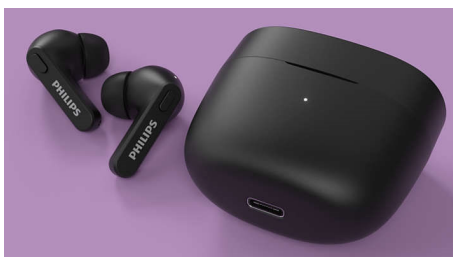

Extremamente práticos. Incrivelmente confortáveis.

- Faça chamadas utilizando apenas um auricular. Modo mono
- 4 cores. Design em forma de taco de hóquei
- Adaptação segura e confortável à orelha
- Almofada de silicone macia em tamanho pequeno, médio e grande

PHILIPS

Auscultadores True Wireless

Auriculares com adaptação à orelha Estojo de carreg. extremamente pequeno, Proteção contra água IPX4, Até 18 horas de reprodução

Destques

Resistência salpicos/transpiração IPX4

Com classificação IPX4 e diafragmas potentes de 6 mm, estes auriculares permitem-lhe desfrutar de um som excelente em todas as condições climáticas. Totalmente resistentes a salpicos, podem suportar mais do que um pouco de suor e não precisa de se preocupar se começar a chover.

Estojo de carreg. extremamente pequeno

Faça-se à estrada com vários carregamentos no seu bolso. Pode obter até 6 horas de reprodução com um único carregamento, mais 12 horas adicionais com o estojo totalmente