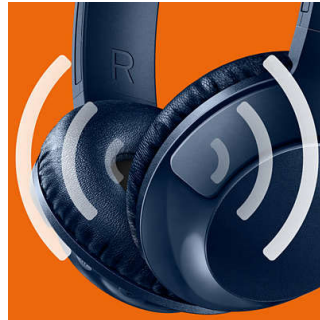

PHILIPS

Destacados

12 horas de reproducción

Con un tiempo de reproducción de 12 horas, tendrás batería suficiente para que la música no se detenga todo el día.

Controladores de 32 mm

Los auriculares BASS+ disponen de altavoces de 32 mm que producen unos graves potentes e impactantes.

Diseño ajustable

Diseñados para un ajuste óptimo, los auriculares BASS+ cuentan con auriculares giratorios y una banda de sujeción ajustable para garantizar un ajuste fantástico para cualquier usuario.

Graves potentes y definidos

Estos graves potentes y definidos te permiten sentir el ritmo. No dejes que el diseño estilizado te engañe, los controladores especialmente ajustados y las rejillas de ventilación de graves producen frecuencias ultrabajas para crear el distintivo de sonido de BASS+.