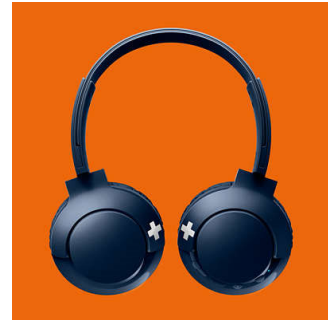

Bluetooth

Empareja fácilmente los auriculares con cualquier dispositivo Bluetooth para disfrutar de música inalámbrica.

Controles de botones

Los controles de botones en el auricular derecho te permiten controlar la música y las llamadas con un solo toque.

Auriculares plegables

Con su diseño plegable, los auriculares BASS+ son fáciles de plegar y guardar, para que sean los compañeros de viaje perfectos.

Llamadas manos libres

Realización de llamadas con manos libres cómodamente con el micrófono y Bluetooth® 4.1