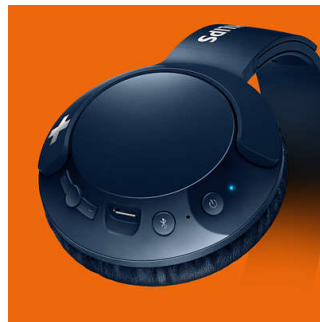

Diseño ajustable

Diseñados para un ajuste óptimo, los auriculares BASS+ cuentan con auriculares giratorios y una banda de sujeción ajustable para garantizar un ajuste fantástico para cualquier usuario.

Graves potentes y definidos

Estos graves potentes y definidos te permiten sentir el ritmo. No dejes que el diseño estilizado te engañe, los controladores especialmente ajustados y las rejillas de ventilación de graves producen frecuencias ultrabajas para crear el distintivo de sonido de BASS+.

Bluetooth

Empareja fácilmente los auriculares con cualquier dispositivo Bluetooth para disfrutar de música inalámbrica.

Controles de botones

Los controles de botones en el auricular derecho te permiten controlar la música y las llamadas con un solo toque.

Auriculares plegables

Con su diseño plegable, los auriculares BASS+ son fáciles de plegar y guardar, para que sean los compañeros de viaje perfectos.

Llamadas manos libres

Realización de llamadas con manos libres cómodamente con el micrófono y Bluetooth® 4.1