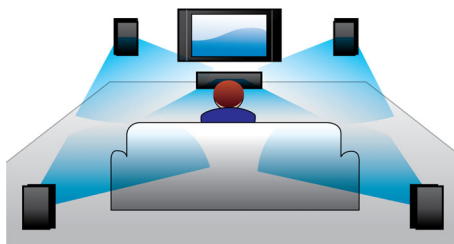

Dolby TrueHD i DTS-HD

Formaty Dolby TrueHD i DTS-HD Master Audio Essential wydobywają z płyt Blu-ray dźwięk doskonałej jakości. Odtwarzany dźwięk jest niemalże niemożliwy do odróżnienia od wersji studyjnej, tak więc słyszysz dokładnie to, co było zamysłem twórców. Formaty Dolby TrueHD oraz DTS-HD Master Audio Essential

stanowią wspaniałe uzupełnienie Twoich wrażeń z rozrywki w jakości HD.