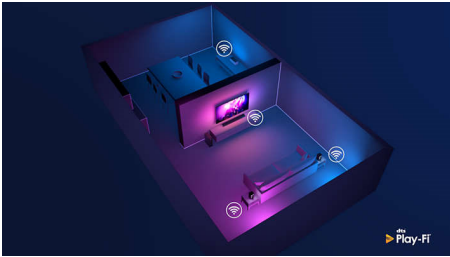

Kućni komfor

- Pojačajte zvuk zvučnika pametnog asistenta
- Konfiguracija za više prostorija uz aplikaciju Play-Fi ili Philips Sound
- Radi s vašim omiljenim AI glasovnim pomoćnicima

PHILIPS

Bežični kućni zvučnik

Wi-Fi. Zvuk u više prostorija DTS Play-Fi kompatibilnost, Povezivanje s glasovnim pomoćnicima, Ugrađeni LED

Istaknute značajke

Play-Fi. Za više prostorija i više

Ovaj bežični zvučnik odlikuje DTS Play-Fi kompatibilnost, tako da ga možete jednostavno sinkronizirati s drugim Play-Fi-kompatibilnim zvučnicima, za zvuk u više prostorija. Ako vaš soundbar podržava Play-Fi Surround, zvučnik možete uklopiti u pravu konfiguraciju surround zvuka za filmsku večer.

Bogat zvuk. Uparite za stereo

Woofer, dva pasivna zvučnika i visokotonac u kombinaciji daju bogat zvuk sa snažnim basom i kristalno jasnim visokim tonovima. Wi-Fi usmjeravanje daje signal najviše kvalitete, osiguravajući savršenu sinkronizaciju zvuka između zvučnika ili prostorija.