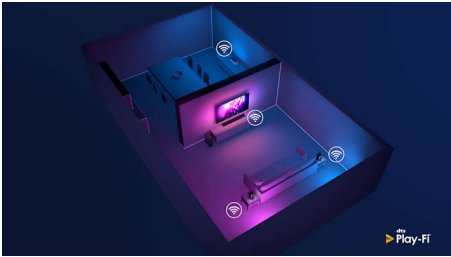

Kućni komfor

- Pojačajte zvuk zvučnika pametnog asistenta
- Konfiguracija za više prostorija uz aplikaciju Play-Fi ili Philips Sound
- Radi s vašim omiljenim AI glasovnim pomoćnicima

PHILIPS

Bežični kućni zvučnik

Wi-Fi. Zvuk u više prostorija DTS Play-Fi kompatibilnost, Povezivanje s glasovnim pomoćnicima, Ugrađeni LED

Istaknute značajke

Play-Fi. Za više prostorija i više

Ovaj bežični zvučnik odlikuje DTS Play-Fi kompatibilnost, tako da ga možete jednostavno sinkronizirati s drugim Play-Fi-kompatibilnim zvučnicima, za zvuk u više prostorija. Ako vaš soundbar podržava Play-Fi Surround, zvučnik možete uklopiti u pravu konfiguraciju surround zvuka za filmsku večer.

Bogat zvuk. Uparite za stereo

Woofer, dva pasivna zvučnika i visokotonac u kombinaciji daju bogat zvuk sa snažnim basom i kristalno jasnim visokim tonovima. Wi-Fi usmjeravanje daje signal najviše kvalitete, osiguravajući savršenu sinkronizaciju zvuka između zvučnika ili prostorija.