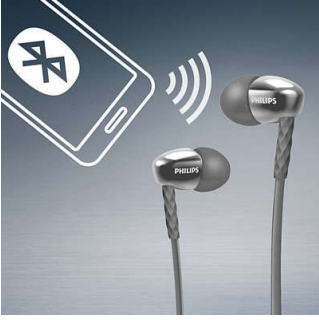

Kaliteli sestен keyif alın

- Etkili 8,6 mm sürücüler net ve güçlü ses sunar
- Oval ses tüpü aparatları ortam gürültüsünü yalıtır

Uzun süre kullanım rahatlığı için tasarlanmıştır

- Mükemmel uyum için 3 çift kulak kapağı arasından seçim yapın
- Gerçekten rahat uyum için ergonomik oval ses tüpü

Özellikler

Bluetooth teknolojisi

Kristal netliğinde kablosuz müzik dinlemek için kulaklığınızı herhangi bir Bluetooth cihazla eşleştirin.

3 çift kulak kapığı seçeneği

Kulaklık kapakları kişiselleştirilmiş, mükemmel uyum için 3 boy seçeneğine (küçük, orta ve büyük) sahiptir.

Oval ses tüpü aparatları

Oval ses tüpü aparatları ortam gürültüsünü yalıtırken, yarı kapalı yapısı gelişmiş bas performansı sunar.

Dolaşmayan düz kablo

Kaymaz düz kablo asla dolaşmaz.

Kablosuz müzik ve çağrılar