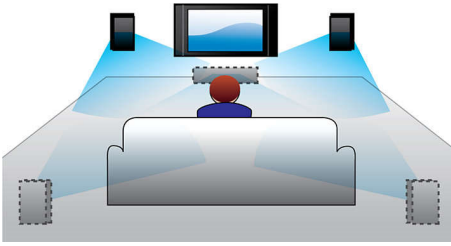

Philips
โฮมเธียเตอร์

เล่น DVD

HTS5120

ดื่มด่ำกับเสียงเพลง

เสียงเซอร์ราวด์คุณภาพเยี่ยมจาก SoundBar รูปทรงเพรียวบาง

ปล่อยให้ไปกับพลังเสียงเซอร์ราวด์แบบมัลติแชนเนลเหมือนในโรงภาพยนตร์โดยไม่มีลำโพงและสายไฟเกะกะ Philips SoundBar ช่วยเติมเต็มระบบโฮมเธียเตอร์ให้สมบูรณ์แบบ และมีการเล่นแผ่น DVD ในเครื่องเดียวทำให้การชมภาพยนตร์ของคุณเป็นคืนพิเศษ!

ประสบการณ์การรับฟังชั้นเยี่ยม

- Dolby Virtual Speaker เพื่อให้ได้เสียงเซอร์ราวด์สมจริง
- กำลังไฟ 400W RMS มอบเสียงยอดเยี่ยมให้กับภาพยนตร์และเพลง
- ลำโพงเพรียวบางเป็นพิเศษเพื่อให้เสียงเซอร์ราวด์สมจริง

การออกแบบที่ช่วยเพิ่มความโดดเด่นให้ห้องของคุณ

- จัดวางได้หลายรูปแบบ ติดผนัง บนโต๊ะหรือแท่นวาง
- แผงหน้าจอสัมผัสเพื่อให้เล่นและควบคุมระดับเสียงได้ง่าย
- ซับวูฟเฟอร์ไร้สายให้พลังเสียงเบสที่นำทางโดยไม่มีสายไฟ
- SoundBar ที่ออกแบบมาให้พอดีที่สุดกับทีวีจอแบน 81 ซม. (32") หรือใหญ่กว่า
- การออกแบบ SoundBar เพรียวบางเป็นพิเศษพร้อมลำโพง Flat panel

PHILIPS

Dolby Virtual Speaker

Dolby Virtual Speaker คือเทคโนโลยีเสียงขั้นสูงในการสร้างสรรค์เสียงเซอร์ราวด์ที่หนักแน่นและมีพลังจากระบบลำโพงคู่ ระบบ Spatial Algorithm ขั้นสูงทำให้ได้เสียงที่มีคุณภาพระดับ 5.1 channel ที่สมบูรณ์แบบ รองรับการเล่น DVD ด้วยระบบ 2-channel และด้วยการประมวลผลระบบ Dolby Pro Logic II จะเปลี่ยนเสียงสเตอริโอคุณภาพสูงจากแหล่งต่างๆ ให้กลายเป็นเสียงเซอร์ราวด์แบบ Multi-channel ที่สมจริงดุจมีชีวิต โดยไม่จำเป็นต้องซื้อลำโพงเสริม สายไฟ หรือขาตั้งลำโพงเพิ่มเติมอีกต่อไป