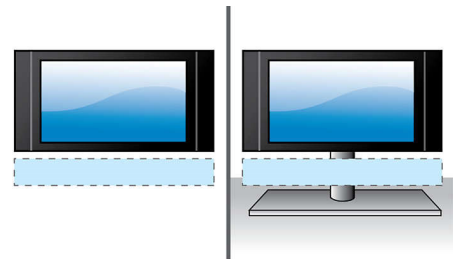

PHILIPS

Dolby Virtual Speaker

Dolby Virtual Speaker คือเทคโนโลยีเสียงขั้นสูงในการสร้างสรรค์เสียงเซอร์ราวด์ที่หนักแน่นและมีพลังจากระบบลำโพงคู่ ระบบ Spatial Algorithm ขั้นสูงทำให้ได้เสียงที่มีคุณภาพระดับ 5.1 channel ที่สมบูรณ์แบบ รองรับการเล่น DVD ด้วยระบบ 2-channel และด้วยการประมวลผลระบบ Dolby Pro Logic II จะเปลี่ยนเสียงสเตอริโอคุณภาพสูงจากแหล่งต่างๆ ให้กลายเป็นเสียงเซอร์ราวด์แบบ Multi-channel ที่สมจริงดุจมีชีวิต โดยไม่จำเป็นต้องซื้อลำโพงเสริม สายไฟ หรือขาตั้งลำโพงเพิ่มเติมอีกต่อไป

กำลังไฟ 400W RMS

กำลังไฟ 400W RMS มอบเสียงยอดเยี่ยมให้กับภาพยนตร์และเพลง

เล่น DVD และ CD

เล่น DVD และ CD ให้คุณเพลิดเพลินกับการชมภาพยนตร์และการฟังเพลง

จัดวางได้หลายรูปแบบ

สนุกกับการใช้งานได้หลากหลายของระบบโฮมเธียเตอร์ ที่ช่วยให้คุณจัดวางเครื่องได้ตามความต้องการไม่ว่าจะจัดวางบนแท่นวางทีวี บนโต๊ะ หรือแขวนติดผนัง ผลิตภัณฑ์รูปทรงสวยสะดุดตาและมีฟังก์ชันการใช้งานเต็มรูปแบบ เพื่อให้คุณสัมผัสประสบการณ์จากระบบโฮมเธียเตอร์ได้โดยไม่ต้องเปลี่ยนแปลงการตกแต่งบ้านที่สวยงาม