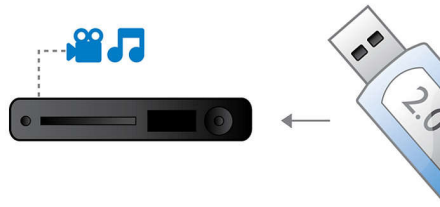

PHILIPS

Dolby Virtual Speaker

Dolby Virtual Speaker คือเทคโนโลยีเสียงขั้นสูงในการสร้างสรรค์เสียงเซอร์ราวด์ที่หนักแน่นและมีพลังจากระบบลำโพงคู่ ระบบ Spatial Algorithm ขั้นสูงทำให้ได้เสียงที่มีคุณภาพระดับ 5.1 channel ที่สมบูรณ์แบบ รองรับการเล่น DVD ด้วยระบบ 2-channel และด้วยการประมวลผลระบบ Dolby Pro Logic II จะเปลี่ยนเสียงสเตอริโอคุณภาพสูงจากแหล่งต่างๆ ให้กลายเป็นเสียงเซอร์ราวด์แบบ Multi-channel ที่สมจริงดุจมีชีวิต โดยไม่จำเป็นต้องซื้อลำโพงเสริม สายไฟ หรือขาตั้งลำโพงเพิ่มเติมอีกต่อไป

ลำโพงเพรียวบางเป็นพิเศษ

ลำโพงเพรียวบางเป็นพิเศษพร้อมการออกแบบสวยหรูที่ให้คุณได้สัมผัสประสบการณ์เสียงเซอร์ราวด์สมบูรณ์แบบ ทวีตเตอร์ Soft Dome ผลิตจากไหมแท้ผสมกับระบบแม่เหล็กนีโอไดเมียมพลังสูงทำให้สามารถจับรายละเอียดความถี่กลางและสูงได้โดยไม่สูญเสียรายละเอียดเสียงจากภาพยนตร์หรือเพลงเลยแม้แต่น้อย ผลที่ได้คือคุณจะได้รับฟังเสียงที่ชัดเจนยอดเยี่ยม สมจริงเหมือนมีชีวิต

ซบับวูฟเฟอร์ไร้สาย

ซบับวูฟเฟอร์ไร้สายให้พลังเสียงเบสที่หนักแน่นโดยไม่มีสายไฟ

USB 2.0 Link ความเร็วสูง

Universal Serial Bus หรือ USB คือโปรโตคอลมาตรฐานที่ใช้เชื่อมต่ออย่างง่ายดายกับคอมพิวเตอร์ อุปกรณ์พ่วง อุปกรณ์ต่อพ่วงต่างๆ และอุปกรณ์อิเล็กทรอนิกส์ในครัวเรือน อุปกรณ์ Hi-Speed USB มีอัตราการถ่ายโอนข้อมูลถึง 480 Mbps ซึ่งมากกว่าอุปกรณ์ USB ดั้งเดิมซึ่งมีอัตรา 12 Mbps คุณเพียงแค่เสียบอุปกรณ์ USB แล้วเลือกภาพยนตร์ เพลงหรือภาพ แล้วเล่นได้ด้วยช่องเชื่อมต่อ Hi-Speed USB 2.0