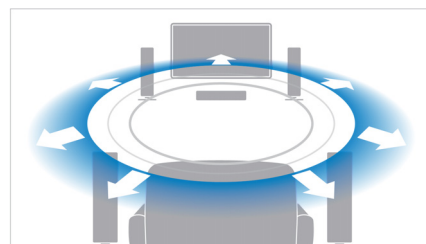

Επιλογή ασύρματων πίσω ηχείων

Τα ασύρματα πίσω ηχεία προσφέρουν ευελιξία στην τοποθέτησή τους και παρέχουν πλήρη Surround ήχο, χωρίς αντιαισθητικές συνδέσεις καλωδίων.

Άμεση μετατροπή 2D σε 3D

Απολαύστε τη συναρπαστική κινηματογραφική εμπειρία 3D στο σπίτι σας, με τη συλλογή ταινιών 2D που ήδη διαθέτετε. Η λειτουργία άμεσης μετατροπής 3D χρησιμοποιεί την πιο πρόσφατη ψηφιακή τεχνολογία για να αναλύει το διδιάστατο περιεχόμενο, ώστε να διακρίνει τα αντικείμενα που βρίσκονται στο προσκήνιο από εκείνα που βρίσκονται στο φόντο. Αυτή η λεπτομέρεια δημιουργεί ένα χάρτη βάθους που μετατρέπει τις συνηθισμένες διδιάστατες μορφές βίντεο σε συναρπαστικό 3D. Σε συνδυασμό με την συμβατή σας τηλεόραση 3D, μπορείτε πλέον να απολαμβάνετε υλικό Full HD 3D.

DynamicSurround

Το DynamicSurround χρησιμοποιεί ιδιαίτερα εξελιγμένους αλγόριθμους χώρου, που αντιγράφουν πιστά τα ηχητικά χαρακτηριστικά του ιδανικού περιβάλλοντος για τον πλήρη ήχο Surround. Οι ακροατές ανταμείβονται με μια καθηλωτική εμπειρία ακρόασης συστήματος 7.1, ενώ με τη βέλτιστη αξιοποίηση λιγότερων ηχείων ο χώρος σας γλιτώνει την αναστάτωση που τυπικά συνοδεύει ένα σύστημα 7.1 - χωρίς να μειώνεται η ποιότητα της εμπειρίας ήχου Surround.