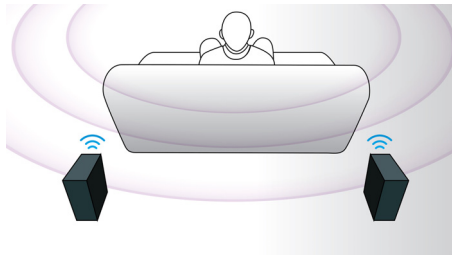

Επιλογή ασύρματων πίσω ηχείων

Τα ασύρματα πίσω ηχεία προσφέρουν ευελιξία στην τοποθέτησή τους και παρέχουν πλήρη Surround ήχο, χωρίς αντιαισθητικές συνδέσεις καλωδίων.