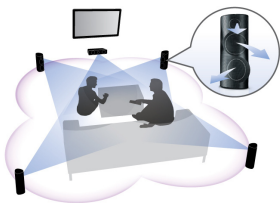

PHILIPS

Χαρακτηριστικά

CinemaPerfect HD

Το CinemaPerfect HD engine της Philips προσφέρει ένα νέο πρότυπο για την ευκρινή και κρυστάλλινη αναπαραγωγή βίντεο. Αυτή η ευφυής τεχνολογία ελαττώνει το θόρυβο και καθιστά πιο ευκρινείς τις εικόνες, προσφέροντάς σας τις καλύτερες ποιοτικά εικόνες βίντεο που έχετε δει ποτέ. Η μείωση θορύβου στις εικόνες βίντεο και η εκπληκτική προσαρμογή κλίμακας (scaling) λειτουργούν για τη μείωση του θορύβου, που παράγεται όταν το βίντεο συμπιέζεται σε μορφή MPEG. Με βελτιωμένη επεξεργασία χρωμάτων, η τεχνολογία αυτή αποδίδει ευκρινείς, ζωντανές εικόνες στην οθόνη.

Επικλινή ηχεία 3D

Τα επικλινή ηχεία 3D διαθέτουν επικλινείς οδηγούς που αποδίδουν ήχο όχι μόνο προς τα εμπρός αλλά και προς το πλάι, δημιουργώντας ένα ευρύτερο ηδυσχημείο όπου μπορείτε να απολαύσετε ακόμα πιο επιβλητικό και κινηματογραφικό ήχο Surround.

Εφαρμογή MyRemote της Philips

Η εφαρμογή MyRemote της Philips σας επιτρέπει να χρησιμοποιείτε το smartphone ή το tablet σας ως τηλεχειριστήριο για τα προϊόντα AV της Philips που είναι συνδεδεμένα στο οικιακό σας δίκτυο Wi-Fi και σας παρέχει στιγμιαίο έλεγχο από κάθε σημείο του σπιτιού. Διαθέτει επίσης χρήσιμες λειτουργίες όπως το SimplyShare για ασύρματη σύνδεση και μετάδοση περιεχομένου, το MySound για προσαρμογή των ηχητικών σας προτιμήσεων και το SurroundMe για βαθμονόμηση του βέλτιστου ήχου Surround.

DynamicSurround

Το DynamicSurround χρησιμοποιεί ιδιαίτερα εξελιγμένους αλγόριθμους χώρου, που αντιγράφουν πιστά τα ηχητικά χαρακτηριστικά του ιδανικού περιβάλλοντος για τον πλήρη ήχο Surround. Οι ακροατές ανταμείβονται με μια καθηλωτική εμπειρία ακρόασης συστήματος 7.1, ενώ με τη βέλτιστη αξιοποίηση λιγότερων ηχείων ο χώρος σας γλιτώνει την αναστάτωση που τυπικά συνοδεύει ένα σύστημα 7.1 - χωρίς να μειώνεται η ποιότητα της εμπειρίας ήχου Surround.