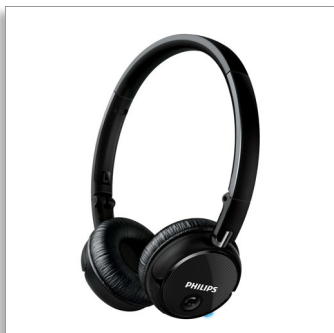

Philips
Casque sans fil Bluetooth®

Transd. 40mm / fermés à l'arrière
Supra-auriculaire

SHB6250

Sans fil, son clair

dites au revoir aux fils, pas à la qualité

Avec son style élancé, pliable et ultra portable et sa connectivité Bluetooth, le casque d'écoute Philips SHB6250 est idéal pour vos déplacements. Profitez de basses magnifiquement riches et d'une clarté raffinée, à tout moment, sans le désagrément des câbles emmêlés.

Confort longue durée

- Coques et arceau réglables, pour un maintien parfait
- Casque léger pour un confort longue durée

Un son puissant sans fil

- HP 40 mm en néodyme, pour des basses profondes et un son clair
- Conception acoustique fermée pour une isolation optimale

Plus pratique

- Technologie Bluetooth® pour une utilisation pratique sans fil
- Appairage NFC facile par simple contact
- Pliable et fin pour faciliter le transport
- Contrôle de la musique et des appels téléphoniques sans fil
- Activez Siri et Google Now en appuyant sur le bouton de la coque

PHILIPS

Caractéristiques

Haut-parleurs de 40 mm

HP 40 mm en néodyme, pour des basses profondes et un son clair

Coques et arceau réglables

Conçu pour vous offrir un maintien parfait grâce à ses coques et à son arceau réglables, votre casque vous apporte un réel confort en déplacement.