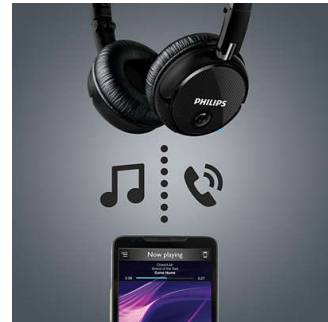

Conception arrière fermée

La conception arrière fermée isole votre musique des sons externes. Vous profitez ainsi de tous les détails et des basses profondes de votre musique.

Appairage NFC facile

L'appairage NFC facile vous permet de connecter votre casque Bluetooth® à n'importe quel appareil Bluetooth®, par simple contact.

Musique et appels sans fil

Il vous suffit d'appairer votre smartphone à votre casque via Bluetooth® pour écouter de la musique et passer des appels téléphoniques sans fil, en toute liberté et sans vous encombrer de câbles. Les boutons intuitifs vous permettent de contrôler facilement votre musique et vos appels entrants ou sortants, à la simple pression d'un bouton.