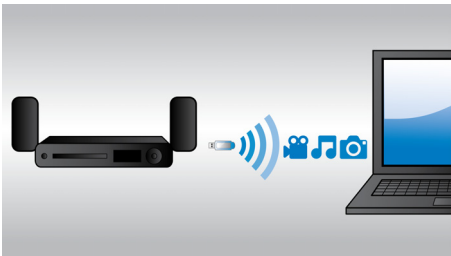

內建 WiFi

有了內建 WiFi，只要直接將家庭劇院連接到家用線路，即可體驗各種豐富的熱門線上服務。有些最佳網站上會提供電影、圖

片、資訊娛樂以及其他線上內容，這些都是專為您電視螢幕打造的内容，您大可盡情享受。

杜比 TrueHD 與 DTS-HD

杜比 TrueHD 與 DTS-HD Master Audio Essential 能呈現藍光光碟中最細緻的音質。而音效再生技術可媲美專業錄音師，讓您聽見原創者最初的音效呈現。杜比 TrueHD 與 DTS-HD Master Audio Essential 能豐富您高解析度的娛樂體驗。

Miracast™

Miracast™ 是一種透過 Wi-Fi Direct 連線所建立的點對點影像錄製標準。簡化的使用者介面方便您將可攜式裝置畫面透過 Miracast™ 認證裝置，以鏡射方式在較大螢幕上播放，且不會受到預先建立的轉碼器解碼限制。

NFC 技術

使用單鍵設定的 NFC (近距離無線通訊) 技術，輕鬆完成藍牙裝置配對。只要在喇叭的 NFC 區域點按具備 NFC 功能的智慧型手

機或平板電腦，即可開啟喇叭、進行藍牙配對，並開始串流音樂。