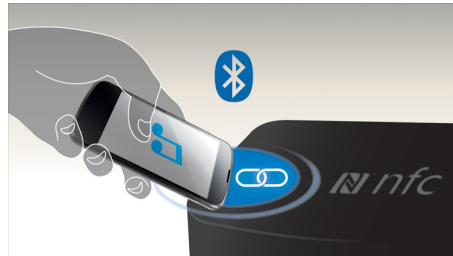

內建 WiFi

有了內建 WiFi，只要直接將家庭劇院連接到家用線路，即可體驗各種豐富的熱門線上服務。有些最佳網站上會提供電影、圖

片、資訊娛樂以及其他線上內容，這些都是專為您電視螢幕打造的内容，您大可盡情享受。

杜比 TrueHD 與 DTS-HD

杜比 TrueHD 與 DTS-HD Master Audio Essential 能呈現藍光光碟中最細緻的音質。而音效再生技術可媲美專業錄音師，讓您聽見原創者最初的音效呈現。杜比 TrueHD 與 DTS-HD Master Audio Essential 能豐富您高解析度的娛樂體驗。

Miracast™

Miracast™ 是一種透過 Wi-Fi Direct 連線所建立的點對點影像錄製標準。簡化的使用者介面方便您將可攜式裝置畫面透過 Miracast™ 認證裝置，以鏡射方式在較大螢幕上播放，且不會受到預先建立的轉碼器解碼限制。

NFC 技術

使用單鍵設定的 NFC (近距離無線通訊) 技術，輕鬆完成藍牙裝置配對。只要在喇叭的 NFC 區域點按具備 NFC 功能的智慧型手

機或平板電腦，即可開啟喇叭、進行藍牙配對，並開始串流音樂。

無線後置喇叭

無線後置喇叭讓您自由設置喇叭位置。利用無干擾技術開發的無線喇叭，給您完整環繞音效，告別雜亂纜線。*無線連結僅位於主機與後置喇叭之間。兩個後置喇叭皆與無線接收器模組相連接。

Double Bass 音效

具備低音反射系統與雙重低音管的強勁喇叭，能夠增強低頻率的輸出，提供穩重深沉的低音音效。您將能夠聆聽最低聲的呢喃或是最深沉的低吼。

MIRACAST

5.1 3D 藍光家庭劇院

Crystal Clear Sound 無線後置喇叭，內建 WiFi、藍牙和 NFC，1000W