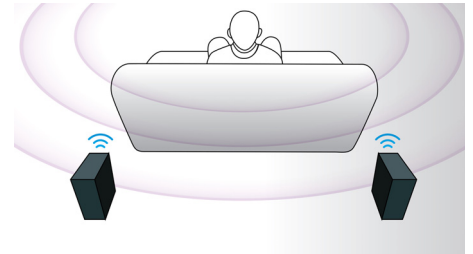

內建 WiFi

有了內建 WiFi，只要直接將家庭劇院連接到家用線路，即可體驗各種豐富的熱門線上服務。有些最佳網站上會提供電影、圖

片、資訊娛樂以及其他線上內容，這些都是專為您電視螢幕打造的内容，您大可盡情享受。

杜比 TrueHD 與 DTS-HD

杜比 TrueHD 與 DTS-HD Master Audio Essential 能呈現藍光光碟中最細緻的音質。而音效再生技術可媲美專業錄音師，讓您聽見原創者最初的音效呈現。杜比 TrueHD 與 DTS-HD Master Audio Essential 能豐富您高解析度的娛樂體驗。

Miracast™

Miracast™ 是一種透過 Wi-Fi Direct 連線所建立的點對點影像錄製標準。簡化的使用者介面方便您將可攜式裝置畫面透過 Miracast™ 認證裝置，以鏡射方式在較大螢幕上播放，且不會受到預先建立的轉碼器解碼限制。

NFC 技術

使用單鍵設定的 NFC (近距離無線通訊) 技術，輕鬆完成藍牙裝置配對。只要在喇叭的 NFC 區域點按具備 NFC 功能的智慧型手

機或平板電腦，即可開啟喇叭、進行藍牙配對，並開始串流音樂。

無線後置喇叭

無線後置喇叭讓您自由設置喇叭位置。利用無干擾技術開發的無線喇叭，給您完整環繞音效，告別雜亂纜線。*無線連結僅位於主機與後置喇叭之間。兩個後置喇叭皆與無線接收器模組相連接。

Double Bass 音效

具備低音反射系統與雙重低音管的強勁喇叭，能夠增強低頻率的輸出，提供穩重深沉的低音音效。您將能夠聆聽最低聲的呢喃或是最深沉的低吼。

MIRACAST

5.1 3D 藍光家庭劇院

Crystal Clear Sound 無線後置喇叭，內建 WiFi、藍牙和 NFC，1000W