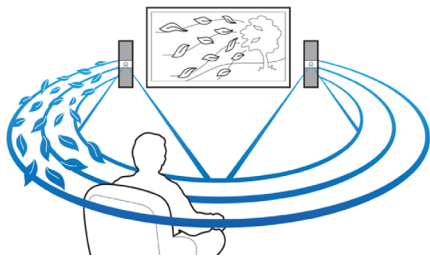

專為加強家庭劇院效果而設計

- 在電視上完全釋放 Miracast™ 認證裝置的精彩內容
- 在啟用 NFC 的智慧型手機上按一下，即刻進行藍牙配對
- 無線後置喇叭，告別雜亂纜線

PHILIPS

5.1 3D 藍光家庭劇院

Crystal Clear Sound 無線後置喇叭，內建 WiFi、藍牙和 NFC, 1000W

HTB5580/98

焦點

Crystal Clear Sound

內建 WiFi

有了內建 WiFi，只要直接將家庭劇院連接到家用線路，即可體驗各種豐富的熱門線上服務。有些最佳網站上會提供電影、圖

片、資訊娛樂以及其他線上內容，這些都是專為您電視螢幕打造的内容，您大可盡情享受。

杜比 TrueHD 與 DTS-HD

杜比 TrueHD 與 DTS-HD Master Audio Essential 能呈現藍光光碟中最細緻的音質。而音效再生技術可媲美專業錄音師，讓您聽見原創者最初的音效呈現。杜比 TrueHD 與 DTS-HD Master Audio Essential 能豐富您高解析度的娛樂體驗。