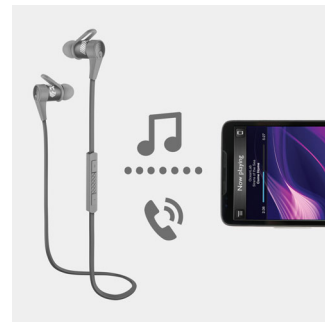

Met de slimme kabelafsteller kunt u de lengte van de kabel aanpassen, afhankelijk van uw verschillende sporten en specifieke behoeften. Klik de kabel op de kabelafsteller en beweeg

deze naar de ideale lengte. Nu bent u klaar voor een soepele, knoopvrije workout!

Twee maten oortelefoongrepen

De SHQ7300 wordt geleverd met extra rubberen oorkussens die op de oortelefoon kunnen worden aangesloten, voor verbeterd comfort en stevige grip op de oren.

Ultralicht en stevig

Geniet van uw muziek tijdens uw favoriete sportactiviteiten met het ultralichte ontwerp en de stevige vergrendeling van de SHQ7300, voor een continue perfecte pasvorm en bewegingsvrijheid.

Draadloze muziek en draadloos bellen