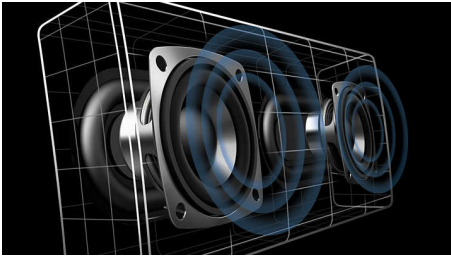

enceinte portable sans fil
Bluetooth® Port USB pour charge, Batterie rechargeable, 20 W, stéréo avec radiateur de basses

P8BLK/10

Points forts

Haut-parleurs de qualité

Malgré la compacité de l'enceinte, les basses sont excellentes et étonnamment profondes, pour la diffusion de tous types de musique. Ce résultat est atteint grâce à la combinaison d'un haut-parleur de graves à gamme étendue puissant et d'un radiateur passif à grande surface pour chaque canal, le tout dans une enceinte très rigide qui préserve toute l'énergie des basses. L'importante masse du radiateur passif mobile permet au système d'atteindre la fréquence très basse de 80 Hz sans les turbulences causées par une conception avec ports. Vibrez au rythme de la musique.

Amplificateur de qualité supérieure

Le volume et la dynamique sont élevés, grâce à un amplificateur de qualité supérieure associé à 4 transducteurs ultra-efficaces. Puissants, les haut-parleurs de graves sont adaptés à ce produit exceptionnel afin de produire un son dynamique et impressionnant pour tous les niveaux sonores. Quelles que soient les conditions, la musique est vivante, dynamique et agréable, tout simplement.