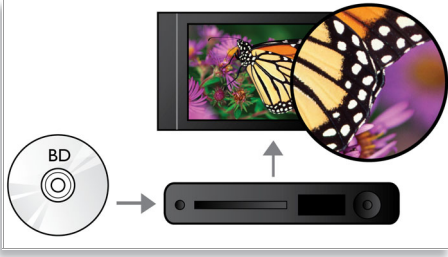

Daha fazlasını duyun

- HD 7.1 surround ses için Dolby TrueHD ve DTS-HD MA

Daha fazlasını kullanın

- Tüm CD ve DVD filmlerinizin ve müziklerinizin keyfini çıkarın
- USB 2.0 USB flash/sabit disk sürücüsünden video/müzik oynatır
- Tüm HDMI CEC cihazları tek kumandayla kontrol etmek için EasyLink
- Çevrimiçi ekstra Blu-ray içerikleri için BD-Live (Profil 2.0)

PHILIPS

sense and simplicity

Özellikler

Blu-ray Disk oynatma

Blu-ray Diskler, yüksek tanımlı verilerle birlikte, tam yüksek tanımlı görüntüleri tanımlayan 1920 x 1080 çözünürlükte resimleri taşıyabilme kapasitesine sahiptir. Mükemmel ayrıntılar, daha pürüzsüz hareketler ve kristal netliğinde görüntülerle sahneler hayat bulur. Blu-ray ayrıca, sıkıştırılmamış surround ses sağlar, böylece ses deneyiminiz inanılmaz şekilde gerçeğe dönüşür. Blu-ray Disklerin yüksek saklama kapasitesi, birçok interaktif olanağın dahil edilmesine olanak tanır. Oynatma sırasında kusursuz gezinme ve açılır menüler gibi diğer heyecan verici özellikler, ev eğlencesine tamamen yeni bir boyut kazandırır.