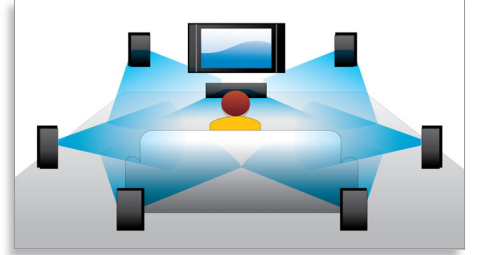

Dolby TrueHD ve DTS-HD MA

DTS-HD Master Audio ve Dolby TrueHD, Blu-ray Disklerinizin en kaliteli sesi ile 7.1 kanal sağlar. Üretilen sesin, orijinal stüdyo kaydından hemen hiçbir farkı yoktur, yani kaydı yapanların size sunmak istediği her şeyi duyarsınız. DTS-HD Master Audio Ses ve Dolby TrueHD, yüksek çözünürlüklü eğlence deneyiminizi tamamlar.

USB 2.0

Evrensel Seri Veri Yolu ya da USB, çevre birimlerin PC'ye kolay ve yüksek hızlı bağlantısını sağlayan bir endüstri standardıdır. USB 2.0, USB 1.0'a göre daha iyi ve daha hızlı performans gösterir; 40 kata kadar daha hızlıdır ve orijinal 12 Mbps'den 480 Mbps'ye kadar daha hızlı veri aktarımı sağlar. Takıldığı anda her şey otomatik olarak yapılandırılır. USB 2.0 ile taşınabilir USB cihazınızı veya sabit disk sürücünüzü takın ve istediğiniz film, müzik veya fotoğrafı seçip keyfini çıkarın.