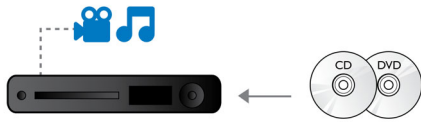

Kuulge rohkem

- Dolby TrueHD kvaliteetse heli jaoks
- DTS 2.0 digitaalväljund

Vaadake veel

- Blu-ray 3D-plaadi taasesitus pakub täis-HD 3D-kogemust kodus
- DivX Plus HD sertifikaat suure eraldusvõimega DivX-i taasesituseks
- DVD-video suurendus vormingusse 1080p HDMI kaudu, et kuvada peaaegu HD-kvaliteediga kujutisi
- Subtitle Shift laiekraanil, et subtiitrid ekraanilt välja ei jääks
- Täis-HD 1080p erakordselt terava pildi jaoks

PHILIPS

Esiletõstetud tooted

Nautige filme ja muusikat

Nautige kõiki CD-l ja DVD-l olevaid filme ja muusikat

Blu-ray 3D-plaadi taasesitus

Full HD 3D-vorming loob sügavuse illusiooni realistliku kinoelamuse pakkumiseks. Eraldi kujutised vasaku ja parema silma jaoks on salvestatud 1920 x 1080 täis-HD kvaliteediga ja neid esitatakse ekraanil vaheldumisi suurel kiirusel. Spetsiaalsete, vasakut ja paremat läätse kujutistega sünkroonis avavate prillide kaudu neid kujutisi vaadates luuakse täis-HD 3D-kogemus.