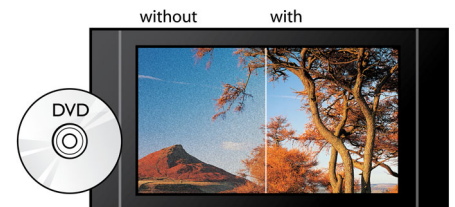

DVD-video suurendus

HDMI 1080p suurendus esitab kristallselget pilti. Nüüd saate nautida ka tavalise eraldusvõimega filme suure eraldusvõimega vormingus, milles näete rohkem üksikasju ja elutruumat pilti. Funktsioon Progressive Scan (seda tähistab "p" tähistes "1080p") kõrvaldab telierkraanidel silmapaistva joonestruktuuri, tagades nii täielikult terava kujutise. Lisaks sellele kasutab HDMI otsest digitaalühendust, mille kaudu saab edastada tihendamata digitaalset HD-videopilti ning digitaalset mitmekanalilist heli ilma seda analoogkujule teisendamata, pakkudes nii täiuslikku, täielikult müravaba pildi- ja helikvaliteeti.