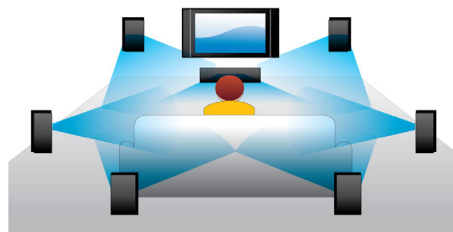

BD-Live (profiil 2.0)

BD-Live avardab suure eraldusvõimega video maailma veelgi. Hankige uusimat sisu, ühendades oma Blu-ray plaadimängija Internetiga. Teid ootab põnev uus sisu, näiteks allalaaditavad materjalid, sündmuste otseülekanded, võrguvestlused, mängud ja võrgupoed. Püsige Blu-ray-plaadide esituse ja BD-Live'i abil kõrglahutusliku meedia lainel.

DivX Plus HD sertifikaat

Blu-ray- ja/või DVD-mängijates kasutatav DivX Plus HD on uusim DivX-tehnoloogia, mille abil saate nautida Internetist saadud HD-filme ja videoid Philipsi HDTV-s või arvutis. DivX Plus HD toetab DivX Plus sisu taasesitamist (H.264 HD video ja väga kvaliteetne AAC heli MKV-failipakendis), toetades ka varasemaid DivX-videovorminguid kuni vorminguni 1080p. DivX Plus HD esitab tõelist HD digitaalvideopilti.

Full HD 1080p

Blu-ray-plaadidele saab salvestada kõrglahutuslikke andmeid ja 1920 x 1080 eraldusvõimega ehk kõrglahutuslikku pilti. See tähendab, et võite vaadata parimat praegu saadaolevat telepilti - seadke end naudinguks valmis.

Dolby TrueHD

Dolby TrueHD esitab parimat heli teie Blu-ray-plaadidelt. Esitatakse heli on peaaegu samal tasemel studiosalvestusega, seega kuulete heli nii, nagu selle loojad soovisid. Dolby TrueHD

muudab teie kõrglahutusliku meelelahutuselamuse terviklikuks.