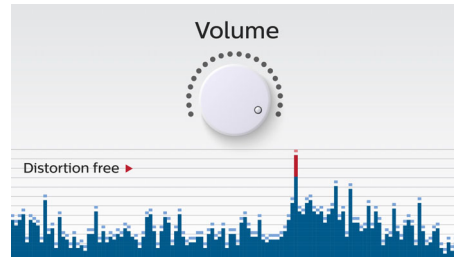

- Produto com o Certificado Verde: compromisso sério com a sustentabilidade

PHILIPS

Destaques

Transmissão de músicas wireless

O Bluetooth é uma tecnologia de comunicação wireless de curto alcance resistente e com uso eficiente de energia. A tecnologia permite fácil conexão wireless a iPod/iPhone/iPad ou a outros dispositivos Bluetooth, como smartphones, tablets ou até mesmo notebooks. Dessa forma, você pode apreciar com facilidade e via wireless suas músicas favoritas, o som de vídeos ou de games de jogo neste alto-falante.

Função anticorte

A função anticorte permite reproduzir músicas em volume mais alto e as mantém em alta qualidade, mesmo quando a bateria está fraca. Ela aceita uma faixa de sinais de entrada de 300mV a 1.000mV e mantém suas caixas acústicas protegidas contra danos causados por distorção. Essa função integrada monitora o sinal musical ao passar pelo amplificador e mantém os picos na faixa do amplificador, evitando a distorção de áudio causada pelo corte sem afetar a intensidade do som. A capacidade de uma caixa acústica de reproduzir picos musicais é reduzida junto com a bateria, porém a função anticorte reduz os picos causados pela bateria fraca, mantendo a música sem distorção.