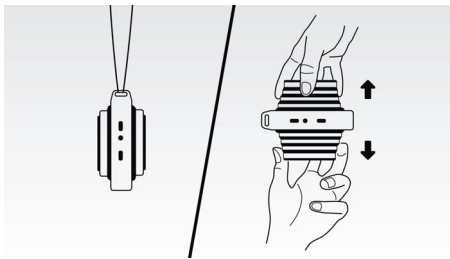

- Produto com o Certificado Verde: compromisso sério com a sustentabilidade

PHILIPS

Destaques

Transmissão de músicas wireless

O Bluetooth é uma tecnologia de comunicação wireless de curto alcance resistente e com uso eficiente de energia. A tecnologia permite fácil conexão wireless a iPod/iPhone/iPad ou a outros dispositivos Bluetooth, como smartphones, tablets ou até mesmo notebooks. Dessa forma, você pode apreciar com facilidade e via wireless suas músicas favoritas, o som de vídeos ou de games de jogo neste alto-falante.

Expanda a caixa acústica

Essa caixa acústica expansível pode ser encolhida para ouvir músicas em viagens ou aberta para aumentar a qualidade do som, basta segurá-la nas partes superior e inferior e puxar.

Função anticorte

A função anticorte permite reproduzir músicas em volume mais alto e as mantém em alta qualidade, mesmo quando a bateria está fraca. Ela aceita uma faixa de sinais de entrada de 300mV a 1.000mV e mantém suas caixas acústicas protegidas contra danos causados por distorção. Essa função integrada monitora o sinal musical ao passar pelo amplificador e mantém os picos na faixa do amplificador, evitando a distorção de áudio causada pelo corte sem afetar a intensidade do som. A capacidade de uma caixa acústica de reproduzir picos musicais é reduzida junto com a bateria, porém a função anticorte reduz os picos causados pela bateria fraca, mantendo a música sem distorção.