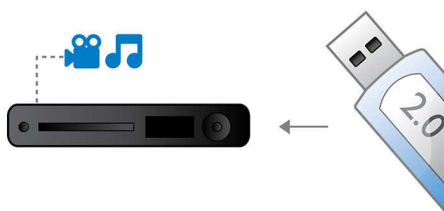

### Łatwe połączenie dzięki HDMI

**HDMI™**

Skrót HDMI oznacza interfejs multimedialny wysokiej rozdzielczości. Jest to bezpośrednie połączenie cyfrowe, przez które mogą być przekazywane zarówno sygnały wideo w wysokiej rozdzielczości, jak i wielokanałowe sygnały audio. Uniknięcie konwersji na sygnały analogowe daje idealny obraz i jakość dźwięku, zupełnie bez zakłóceń. Interfejs HDMI jest wstecznie zgodny z interfejsem DVI (Digital Video Interface).

### Szybkie złącze USB 2.0

Uniwersalna magistrala szeregową (USB) to standardowy interfejs umożliwiający połączenie komputerów PC z urządzeniami peryferyjnymi i sprzętem elektronicznym. Urządzenia z szybkim złączem USB osiągają przepustowość do 480 Mb/s — to więcej w porównaniu z 12 Mb/s w przypadku USB pierwszej generacji. W przypadku szybkich złączy USB 2.0 musisz jedynie podłączyć dane urządzenie USB, wybrać plik filmowy, muzyczny lub zdjęcie i rozpocząć odtwarzanie.