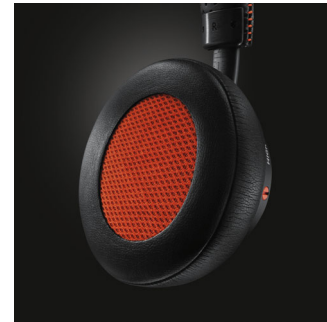

Πολυτελή καλύμματα που επιτρέπουν την κυκλοφορία του αέρα

Τα υλικά που χρησιμοποιούνται στην κατασκευή των Fidelio M1 επιλέγονται με ιδιαίτερη προσοχή, για πολύωρη άνετη ακρόαση και ενισχυμένη απόδοση ήχου. Τα πολυτελή καλύμματα με μαλακό αφρολέξ που επιτρέπουν την κυκλοφορία του αέρα είναι σχεδιασμένα με γνώμονα τη βέλτιστη εργονομική εφαρμογή. Το αφρολέξ προσαρμόζεται άψογα στο σχήμα του αυτιού σας, ενώ παράλληλα συγκρατεί τα μπάσα και αποκλείει τους ανεπιθύμητους εξωτερικούς θορύβους. Το ειδικό εξωτερικό μαξιλαράκι, σχεδιασμένο με μια ισορροπημένη αναλογία υφάσματος και δέρματος πρωτεϊνών, μειώνει την ασκούμενη πίεση και τη θερμότητα που συγκεντρώνεται στην επιφάνεια του αυτιού. Έτσι, πέραν της εξαιρετικής ποιότητας, τα M1 προσφέρουν και μοναδική άνεση.