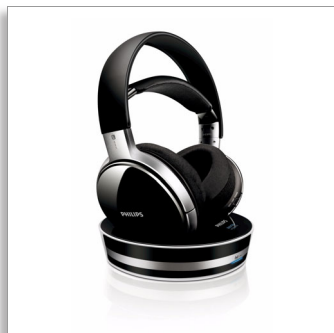

Philips
Digitale trådløse
hovedtelefoner

Hurtig opladning

SHD8900

Trådløs musik med flot lyd

En ren nydelse i alle detaljer

Klar digital lyd, perfekt modtagelse og flot CD-lydkvalitet giver akustik med stor fylde og blødhed. Lydgengivelsen matches af optimal komfort med den selvjusterende indre hovedbøjle og de bløde ørepuder.

Sikrer komfort ved længere tids brug

- Selvjusterende indvendig hovedbøjle sikrer en komfortabel pasform.

Brugervenlig

- Hurtig genopladningsfunktion
- Praktisk opbevaring af din receiver i dockingstationen