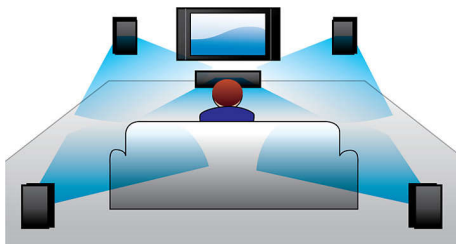

Philips
Soundbar 家庭劇院

藍光 3D 播放

HTS7140

絕佳環繞音效，不受線材干擾

就要執著好聲音

備有 Ambisound 功能的飛利浦 SoundBar 是一套應有盡有的家庭劇院系統，配備單一高畫質藍光光碟播放裝置，讓您盡情享受劇院級的多聲道環繞音效，跟一大堆惱人的喇叭、線材說再見。

精心設計美化您的生活空間

- 霧面金屬表面打造輕薄優雅設計
- SoundBar 的特殊設計，最適合 102 公分 (40") 以上的平面電視

輕鬆連接您所有的娛樂裝置

- BD-Live (Profile 2.0) 可欣賞額外的藍光線上內容
- 支援 Full HD 3D 藍光，創造真正令人沈浸的 3D 電影體驗

極致的聽覺饗宴

- 杜比 TrueHD 與 DTS-HD 高傳真環繞音效
- Ambisound 技術可透過較少的喇叭呈現環繞音效

PHILIPS

焦點

Ambisound

Ambisound 技術可透過更少的喇叭呈現真實環繞多聲道音效。此技術提供令人陶醉的 5.1 音效體驗，沒有座位安排、房間大小與形狀的限制，更沒有惱人的多重喇叭與佈線問題。透過心理聲學現象共同運作的效果，陣列處理與精確的角度計算提供聲音定位，Ambisound 能透過更少的喇叭呈現更多的音效。

杜比 TrueHD 與 DTS-HD

杜比 TrueHD 與 DTS-HD Master Audio Essential 能呈現藍光光碟中最細緻的音質。而音效再生技術可媲美專業錄音師，讓您聽見原創者最初的音效呈現。杜比 TrueHD

與 DTS-HD Master Audio Essential 能豐富您高解析度的娛樂體驗。

SoundBar 設計 (102 公分 (40"))

SoundBar 為任何客廳增添幾分洗鍊優雅的風格，雖然是專為 102 公分 (40") 以上的平面電視而設計，但 SoundBar 也能和其他平面電視搭配使用，與您的居家擺設和生活風格完美契合。

Full HD 3D 藍光

在自家客廳觀賞 Full HD 3D 電視，享受 3D 電影帶來的視覺震撼。動態 3D 功能採用最新一代的快速切換顯示技術，以完整 1080 x 1920 HD 解析度營造出實境深度與逼真效果。觀賞影像時所使用的特殊鏡片會配合影像變換定時開關左右鏡片，即可在您的

家庭劇院產生 Full HD 3D 觀影體驗。以藍光格式發行的優質 3D 影片提供豐富且高品質的內容選單。藍光同時也提供未經壓縮的環繞音效，帶來逼真的聆聽體驗。