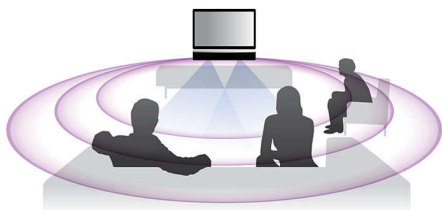

Philips
Soundbar 家庭劇院

藍光 3D 播放

HTS7140

絕佳環繞音效，不受線材干擾

就要執著好聲音

備有 Ambisound 功能的飛利浦 SoundBar 是一套應有盡有的家庭劇院系統，配備單一高畫質藍光光碟播放裝置，讓您盡情享受劇院級的多聲道環繞音效，跟一大堆惱人的喇叭、線材說再見。

精心設計美化您的生活空間

- 霧面金屬表面打造輕薄優雅設計
- SoundBar 的特殊設計，最適合 102 公分 (40") 以上的平面電視

輕鬆連接您所有的娛樂裝置

- BD-Live (Profile 2.0) 可欣賞額外的藍光線上內容
- 支援 Full HD 3D 藍光，創造真正令人沈浸的 3D 電影體驗

極致的聽覺饗宴

- 杜比 TrueHD 與 DTS-HD 高傳真環繞音效
- Ambisound 技術可透過較少的喇叭呈現環繞音效

PHILIPS

焦點

Ambisound

Ambisound 技術可透過更少的喇叭呈現真實環繞多聲道音效。此技術提供令人陶醉的 5.1 音效體驗，沒有座位安排、房間大小與形狀的限制，更沒有惱人的多重喇叭與佈線問題。透過心理聲學現象共同運作的效果，陣列處理與精確的角度計算提供聲音定位，Ambisound 能透過更少的喇叭呈現更多的音效。

杜比 TrueHD 與 DTS-HD

杜比 TrueHD 與 DTS-HD Master Audio Essential 能呈現藍光光碟中最細緻的音質。而音效再生技術可媲美專業錄音師，讓您聽見原創者最初的音效呈現。杜比 TrueHD

與 DTS-HD Master Audio Essential 能豐富您高解析度的娛樂體驗。

SoundBar 設計 (102 公分 (40"))

SoundBar 為任何客廳增添幾分洗鍊優雅的風格，雖然是專為 102 公分 (40") 以上的平面電視而設計，但 SoundBar 也能和其他平面電視搭配使用，與您的居家擺設和生活風格完美契合。

Full HD 3D 藍光

在自家客廳觀賞 Full HD 3D 電視，享受 3D 電影帶來的視覺震撼。動態 3D 功能採用最新一代的快速切換顯示技術，以完整 1080 x 1920 HD 解析度營造出實境深度與逼真效果。觀賞影像時所使用的特殊鏡片會配合影像變換定時開關左右鏡片，即可在您的

家庭劇院產生 Full HD 3D 觀影體驗。以藍光格式發行的優質 3D 影片提供豐富且高品質的內容選單。藍光同時也提供未經壓縮的環繞音效，帶來逼真的聆聽體驗。