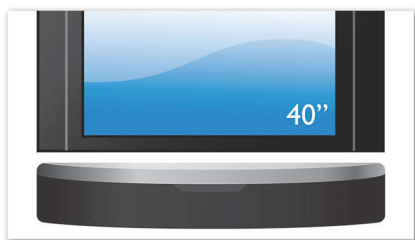

Philips
Soundbar 家庭劇院

藍光 3D 播放

HTS7140

絕佳環繞音效，不受線材干擾

就要執著好聲音

備有 Ambisound 功能的飛利浦 SoundBar 是一套應有盡有的家庭劇院系統，配備單一高畫質藍光光碟播放裝置，讓您盡情享受劇院級的多聲道環繞音效，跟一大堆惱人的喇叭、線材說再見。

精心設計美化您的生活空間

- 霧面金屬表面打造輕薄優雅設計
- SoundBar 的特殊設計，最適合 102 公分 (40") 以上的平面電視

輕鬆連接您所有的娛樂裝置

- BD-Live (Profile 2.0) 可欣賞額外的藍光線上內容
- 支援 Full HD 3D 藍光，創造真正令人沈浸的 3D 電影體驗

極致的聽覺饗宴

- 杜比 TrueHD 與 DTS-HD 高傳真環繞音效
- Ambisound 技術可透過較少的喇叭呈現環繞音效

PHILIPS

焦點

Ambisound

Ambisound 技術可透過更少的喇叭呈現真實環繞多聲道音效。此技術提供令人陶醉的 5.1 音效體驗，沒有座位安排、房間大小與形狀的限制，更沒有惱人的多重喇叭與佈線問題。透過心理聲學現象共同運作的效果，陣列處理與精確的角度計算提供聲音定位，Ambisound 能透過更少的喇叭呈現更多的音效。

杜比 TrueHD 與 DTS-HD

杜比 TrueHD 與 DTS-HD Master Audio Essential 能呈現藍光光碟中最細緻的音質。而音效再生技術可媲美專業錄音師，讓您聽見原創者最初的音效呈現。杜比 TrueHD

與 DTS-HD Master Audio Essential 能豐富您高解析度的娛樂體驗。

SoundBar 設計 (102 公分 (40"))

SoundBar 為任何客廳增添幾分洗鍊優雅的風格，雖然是專為 102 公分 (40") 以上的平面電視而設計，但 SoundBar 也能和其他平面電視搭配使用，與您的居家擺設和生活風格完美契合。

Full HD 3D 藍光

在自家客廳觀賞 Full HD 3D 電視，享受 3D 電影帶來的視覺震撼。動態 3D 功能採用最新一代的快速切換顯示技術，以完整 1080 x 1920 HD 解析度營造出實境深度與逼真效果。觀賞影像時所使用的特殊鏡片會配合影像變換定時開關左右鏡片，即可在您的

家庭劇院產生 Full HD 3D 觀影體驗。以藍光格式發行的優質 3D 影片提供豐富且高品質的內容選單。藍光同時也提供未經壓縮的環繞音效，帶來逼真的聆聽體驗。