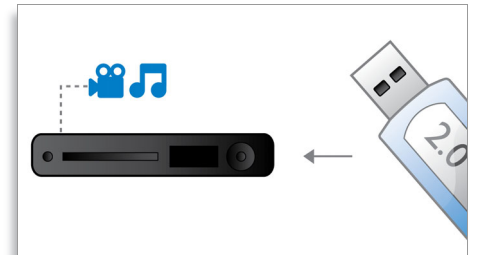

Hitra povezava USB 2.0

Univerzalno zaporedno vodilo ali USB (Universal Serial Bus) je standardni protokol za enostavno povezovanje računalnikov, zunanjih enot in naprav s področja zabavne elektronike. Naprave s hitrim vmesnikom USB se ponašajo s hitrostjo prenosa podatkov do 480 Mb/s – medtem ko ta pri prvotnih pogonih USB znaša le 12 Mb/s. Hitra povezava USB 2.0 vam omogoča, da samo priključite napravo USB, izberete film, glasbo ali fotografijo, in že lahko uživate v predstavi.