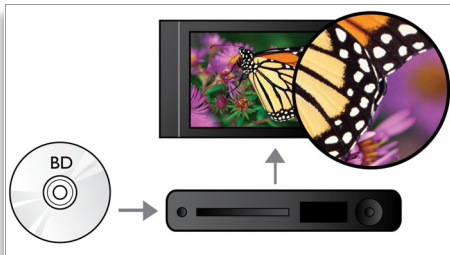

PHILIPS

dovršeno in preprosto

Značilnosti

Premik podnapisov

Premik podnapisov je funkcija izboljšave, ki omogoča uporabnikom ročno nastavitve postavitev podnapisov filma na televizorju ali zaslonu računalnika. Z daljinskim upravljalnikom lahko uporabniki premikajo podnapise gor in dol na zaslonu. Na širokih zaslonih, kot sta Cinema 21:9 in projektorji, so podnapisi včasih odrezani. Za jasen prikaz mora uporabnik spremeniti razmerje med višino in širino zaslona, kar izniči namen širokega zaslona. Funkcija premika podnapisov omogoča ohranitev ustreznega razmerja med višino in širino zaslona ter idealno postavitev podnapisov na zaslonu.

Predvajanje plošč Blu-ray

Plošče Blu-ray vsebujejo podatke v visoki ločljivosti in slike v polni visoki ločljivosti 1920 x 1080. Prizori so izredno realistični in podrobni, gibanje tekoče, slike pa kristalno čiste. Blu-ray omogoča predvajanje nestisnjenega prostorskega zvoka, ki je neverjetno realističen. Ker je zmogljivost plošč Blu-ray izjemno visoka, lahko vključujejo tudi številne interaktivne možnosti. Nemoteno krmarjenje med predvajanjem in druge zanimive funkcije, kot so pojavniki meniji, odpirajo povsem nove možnosti na področju domačega razvedrila.

Dolby TrueHD

Dolby TrueHD proizvaja najnatančnejši 7.1-kanalni zvok s plošč Blu-ray. Razlike med reproduciranim zvokom in studijskim izvornikom so neopazne, zato slišite pristen zvok, kot so si ga zamislili ustvarjalci. Dolby TrueHD dopolni razvedrilo v visoki ločljivosti.