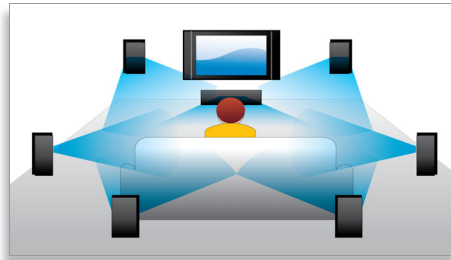

PHILIPS

dovršeno in preprosto

Značilnosti

Premik podnapisov

Premik podnapisov je funkcija izboljšave, ki omogoča uporabnikom ročno nastavitve postavitev podnapisov filma na televizorju ali zaslonu računalnika. Z daljinskim upravljalnikom lahko uporabniki premikajo podnapise gor in dol na zaslonu. Na širokih zaslonih, kot sta Cinema 21:9 in projektorji, so podnapisi včasih odrezani. Za jasen prikaz mora uporabnik spremeniti razmerje med višino in širino zaslona, kar izniči namen širokega zaslona. Funkcija premika podnapisov omogoča ohranitev ustreznega razmerja med višino in širino zaslona ter idealno postavitev podnapisov na zaslonu.

Predvajanje plošč Blu-ray

Plošče Blu-ray vsebujejo podatke v visoki ločljivosti in slike v polni visoki ločljivosti 1920 x 1080. Prizori so izredno realistični in podrobni, gibanje tekoče, slike pa kristalno čiste. Blu-ray omogoča predvajanje nestisnjenega prostorskega zvoka, ki je neverjetno realističen. Ker je zmogljivost plošč Blu-ray izjemno visoka, lahko vključujejo tudi številne interaktivne možnosti. Nemoteno krmarjenje med predvajanjem in druge zanimive funkcije, kot so pojavniki meniji, odpirajo povsem nove možnosti na področju domačega razvedrila.

Dolby TrueHD

Dolby TrueHD proizvaja najnatančnejši 7.1-kanalni zvok s plošč Blu-ray. Razlike med reproduciranim zvokom in studijskim izvornikom so neopazne, zato slišite pristen zvok, kot so si ga zamislili ustvarjalci. Dolby TrueHD dopolni razvedrilo v visoki ločljivosti.

BD-Live (profil 2.0)

BD-Live nudi dodatne možnosti razvedrila v visoki ločljivosti. Predvajalnik Blu-ray povežite z internetom za prenos najnovejše vsebine. Zagotovite si dostop do številnih ekskluzivnih vsebin, kot so vsebina za prenos, dogodki in klepeti v živo, igre in spletno nakupovanje. S predvajalnikom Blu-ray in funkcijo BD-Live se podajte v svet visoke ločljivosti