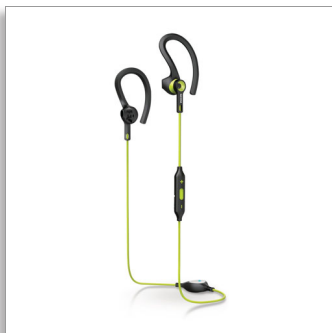

Philips ActionFit
Casque sport Bluetooth®

Pour l'intérieur et l'extérieur

Bluetooth®
Résiste à la sueur
Câble plat

SHQ7900CL

REPOUSSEZ VOS LIMITES, sans fil

Écouteurs sport personnalisables sans fil

Préparez-vous à dépasser vos limites avec les écouteurs sport Philips Actionfit WirelessFreedom. Parfaitement ajustés, étanches et sans câble, ils peuvent se porter de différentes manières, offrent un confort optimal et des basses profondes pour maintenir votre corps en mouvement.

Intensité

- Un son d'une grande qualité qui vous permettra de repousser vos limites
- La conception acoustique ouverte vous permet d'entendre les sons extérieurs pour rester vigilant et assurer votre sécurité.
- Design ultra-léger et maintien parfait pour la pratique du sport

Liberté

- Personnalisez votre modèle avec des tours d'oreille, des stabilisateurs ou des écouteurs
- Connexion sans fil Bluetooth® pour pratiquer le sport sans fil

protection

- Idéaux pour les séances de sport, grâce à l'indice de résistance à la transpiration IPX2
- Le clip magnétique reste fixé pendant tout votre entraînement
- Câble renforcé en Kevlar® pour une durabilité inégalée
- Housse de transport sport pour un rangement facile

écouteurs. Ils ne tomberont pas et grâce à leur légèreté, vous les remarquerez à peine sur vos oreilles.

Serre-câble magnétique

Un clip magnétique sécurise le câble sans rebondir lorsque vous repoussez vos limites.