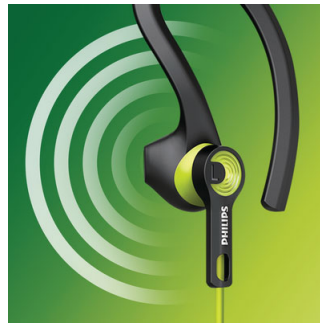

Un son d'excellente qualité

Conçu pour la performance. Les haut-parleurs de 13,6 mm produisent un son très puissant, qui vous poussera à atteindre vos objectifs.