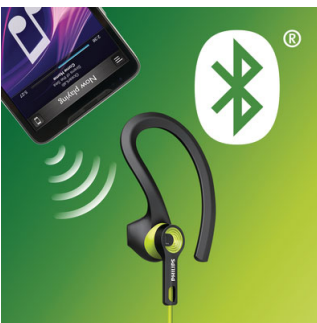

Bluetooth® 4.1

La technologie sans fil Bluetooth® vous permet d'écouter de la musique sans fil et sans souci.