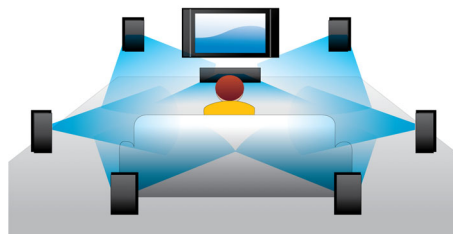

杜比 TrueHD 與 DTS HD MA

DTS-HD Master Audio 與杜比 TrueHD，以 7.1 聲道完整呈現藍光光碟最細緻之音效。而音效再生技術可媲美專業錄音師，讓您聽見原創者最初的音效呈現。DTS-HD Master Audio 和杜比 TrueHD 豐富了您高品質的聽覺體驗。