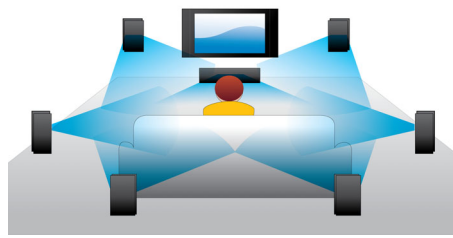

## 藍光 3D 光碟播放

Full HD 3D 能提供視覺上的深度錯覺，展現的強化真實劇院體驗讓您在家就能享受。左眼與右眼的影像是以 1920 x 1080 Full HD 品質分開錄製，並以高速在螢幕上交互播放。觀賞影像時所使用的特殊鏡片會配合影像變換定時開關左右鏡片，即可產生 Full HD 3D 觀影體驗。

## 7.1 聲道環繞音效

不論各式各樣類型的內容，皆能提供最佳音效體驗。看電影時可使用完整 7.1 環繞音效，讓您彷彿身歷其境。聆聽音樂時不需使用環繞音效，系統會直覺地將頻道調整至 2.1 立體聲道，讓音樂能以最佳狀態呈現。當然，您也可以從藍光播放機及 / 或 DVD 播放機透過各種聲音預設模式選擇，從純淨的立體聲或 7 聲道立體聲，到杜比 TrueHD 與 DTS Master Audio 7.1 環繞音效任君選擇，享受最佳 HD 音效體驗。