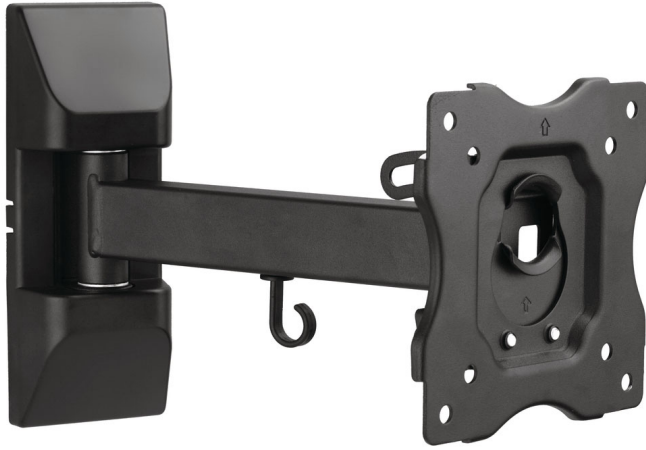

Philips
Stenski nosilec za televizor

Univerzalni

Gibljivi
Združljiv s TV-ji LCD/LED/OLED/
QLED
Združljiv s ploskimi, ukrivl. TV-ji

SQM9112

Univerzalni gibljivi stenski nosilec

za televizorje velikosti od 13" do 28"

Za večino znamk televizorjev, s poudarkom na varosti in enostavni uporabi. Komplet za enostavno in hitro namestitev vključuje vse potrebne pripomočke. Tanek, vendar z nosilnostjo 11 kg (24 lbs). Omogoča premikanje za 180 stopinj.

Varna namestitev televizorja

- Podpira zaslone velikosti od 13" do 28"

Enostavna namestitev

- Možna namestitev po standardu VESA do velikosti 100 x 100
- Upravljanje kablov televizorja za skrivanje kablov in urejen videz
- Popravek izravnave
- Standarden vzorec lukenj za montažo VESA
- Vključen material za namestitev

PHILIPS

Stenski nosilec za televizor
Univerzalni Gibljivi, Združljiv s TV-ji LCD/LED/OLED/QLED, Združljiv s ploskimi, ukrivl. TV-ji

Specifikacije

Dimenzije

- Združljiv s stenskim nosilcem: 100 x 100 mm, 75 x 75 mm