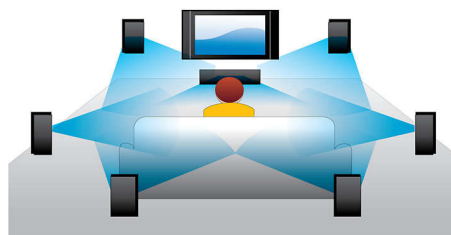

Dolby TrueHD

Dolby TrueHD bietet besten Sound von Ihren Blu-ray Discs. Die Audiowiedergabe ist praktisch nicht zu unterscheiden vom Studio-Master. So hören Sie das, was Sie laut Hersteller hören sollten. Dolby TrueHD vervollständigt ihr hochauflösendes Home Entertainment Erlebnis.