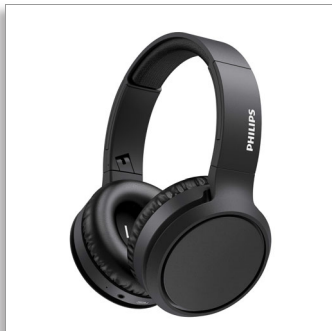

Philips
Безжични слушалки

40 мм мембрани/затворен гръб

Лек
Компактно съване
До 29 часа време на
възпроизвеждане

TAH5205BK

Ето го баса

Слушалките обгръщат ушите ви и усещате баса! Тези безжични слушалки с наушници върху цялото ухо могат да се похвалят с бутон за усилване на басите за по-дълбоки басы с едно докосване. Получете до 29 часа време на възпроизвеждане, бързо зареждане и стабилна Bluetooth свързаност. Няма да пропуснете нито звук.

Силни, отчетливи басы

- Мощни 40 мм неодимови мембрани. Бутон за усилване на басите.
- Заредете за 15 минути, вземете допълнителни 4 часа време на възпроизвеждане
- 29 часа време на възпроизвеждане. Зареждане от USB-C.
- Върху ухото, конструкция със затворен гръб. Превъзходно изолиране на звука.