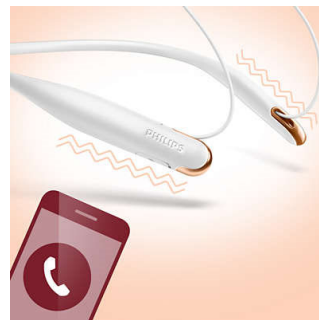

PHILIPS

Besonderheiten

Metallausführung

Ikonisches Design mit modernen, hochglänzenden Akzenten.

Bassröhre

Innovative Bassröhren im Ohrstöpsel erhöhen den Luftstrom für tiefe, satte Bässe.

Leichter Nackenbügel

Superschlanker Nackenbügel für jeden Geschmack. So leicht, dass Sie kaum merken, dass Sie es tragen.

Anrufe über Freisprechfunktion

Mit der benutzerfreundlichen Fernbedienung können Sie Titel wiedergeben/anhalten und mit einem einfachen Tastendruck Anrufe beantworten.

Klarer Klang

Leistungsstarke 12,2-mm-Treiber bieten einen kristallklaren Sound.

Vibrationsmodus

Der Nackenbügel vibriert, wenn Anrufe eingehen, damit Sie keinen Anruf verpassen.

Ergonomischer Tragekomfort