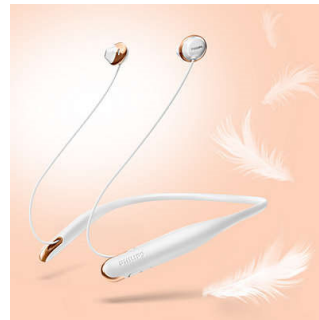

Philips
Kabellose Bluetooth®-
Kopfhörer

12,2-mm-Treiber/hinten offen
In-Ear

SHB4205WT

Ultraleicht. Großartiger Klang.

Der Schwerkraft trotzende Kopfhörer

Erleben Sie schwerelose Freiheit. Frei von Kabeln, die Sie einschränken. Die kabellosen Philips Flite Hyprlite Nackenbügel-Kopfhörer sind so schlank und leicht, dass sie an den Ohren kaum zu spüren sind.

PHILIPS

Besonderheiten

Metallausführung

Ikonisches Design mit modernen, hochglänzenden Akzenten.

Bassröhre

Innovative Bassröhren im Ohrstöpsel erhöhen den Luftstrom für tiefe, satte Bässe.

Leichter Nackenbügel

Superschlanker Nackenbügel für jeden Geschmack. So leicht, dass Sie kaum merken, dass Sie es tragen.

Anrufe über Freisprechfunktion

Mit der benutzerfreundlichen Fernbedienung können Sie Titel wiedergeben/anhalten und mit einem einfachen Tastendruck Anrufe beantworten.

Klarer Klang

Leistungsstarke 12,2-mm-Treiber bieten einen kristallklaren Sound.

Vibrationsmodus

Der Nackenbügel vibriert, wenn Anrufe eingehen, damit Sie keinen Anruf verpassen.

Ergonomischer Tragekomfort