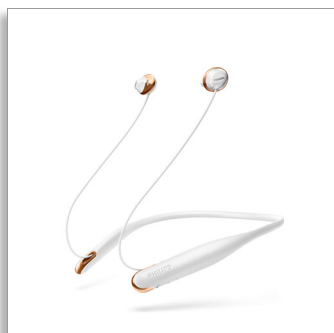

Philips
Kabellose Bluetooth®-
Kopfhörer

12,2-mm-Treiber/hinten offen
In-Ear

SHB4205WT

Ultraleicht. Großartiger Klang.

Der Schwerkraft trotzende Kopfhörer

Erleben Sie schwerelose Freiheit. Frei von Kabeln, die Sie einschränken. Die kabellosen Philips Flite Hyprlite Nackenbügel-Kopfhörer sind so schlank und leicht, dass sie an den Ohren kaum zu spüren sind.

Federleichter Komfort

- Ergonomische Ohrstöpsel für einen natürlichen Sitz
- Mit leichtem und kompaktem Nackenbügel für Tragestabilität
- Unterstützt Bluetooth Version 4.1 und HSP/HFP/A2DP/AVRCP
- Der Akku bietet bis zu 7 Stunden Betriebszeit

PHILIPS

Besonderheiten

Metallausführung

Ikonisches Design mit modernen, hochglänzenden Akzenten.

Bassröhre

Innovative Bassröhren im Ohrstöpsel erhöhen den Luftstrom für tiefe, satte Bässe.

Leichter Nackenbügel

Klarer Klang

Leistungsstarke 12,2-mm-Treiber bieten einen kristallklaren Sound.

Vibrationsmodus

Der Nackenbügel vibriert, wenn Anrufe eingehen, damit Sie keinen Anruf verpassen.

Ergonomischer Tragekomfort