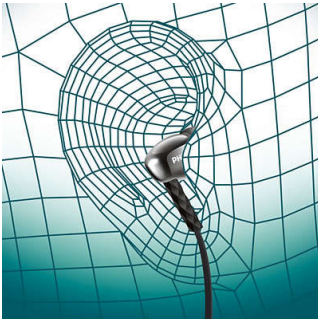

Genießen Sie hochwertigen Sound

- Leistungsstarke Lautsprecher für einen klaren Sound und satte Bässe
- Perfekter, dichter Sitz im Ohr schützt vor Geräuschen von außen

Verbesserte Widerstandsfähigkeit

- Weicher gummierter Nackenbügel für Komfort und Stabilität
- Kabellose Steuerung für Musik und Anrufe

PHILIPS

Besonderheiten

Glänzende Beschichtung

Eine qualitativ hochwertige, glänzende Beschichtung sorgt für einen eleganten Look und eine zusätzlich schützende Oberfläche.

Ovaler Schlauch

Eine ovale Tonröhre bietet ergonomischen Tragekomfort im Ohr.

Perfekter In-Ear-Sitz

Die besonders kleinen Kopfhörer passen perfekt in die Ohren und schirmen gegen Geräusche von außen ab.

Leistungsstarke Lautsprecher

Leistungsstarke Lautsprecher in einem kompakten Design garantieren perfekten Halt, klaren Sound und satte Bässe.

Flaches Kabel ohne Kabelsalat

Das Flach-Kabel stellt sicher, dass es immer glatt und unverknotet bleibt.

Kabellos übertragene Musik und Anrufe

Genießen Sie die Musik und Anrufe mit Bewegungsfreiheit – ohne störende Kabel. Mit der benutzerfreundlichen Fernbedienung können Sie zwischen Titeln wechseln, die Lautstärke regeln und Anrufe annehmen.