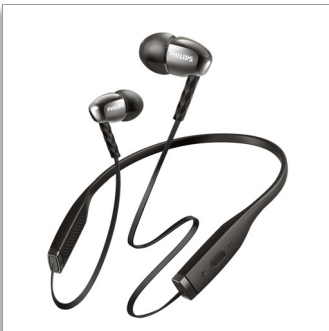

Philips
Bluetooth-Headset

8-mm-Treiber/geschlossen
In-Ear
Flach-Kabel

SHB5950BK

Freiheit durch kabellose Verbindung, starke Beats

Ultraleichtes, stabiles und komfortables Halsband

Befreien Sie sich mit diesen kabellosen Kopfhörern mit Halsband von Kabeln. Die Philips UpBeat Metalix Pro-Kopfhörer verfügen über hochwertige Treiber für einen kräftigen Bass und über integrierte ovale Schallrohreinsetze für einen hohen Tragekomfort. Das gedämpfte Gehäuse verleiht ihnen erstklassige Eleganz und ein raffiniertes Design.

Andauernder Komfort

- Ovaler Schlauch bietet ergonomischen Tragekomfort
- Flaches Kabel ohne Kabelsalat für Komfort unterwegs
- Elegante, glänzende Beschichtung als zusätzlich schützende Oberfläche
- Unterstützt Bluetooth 4.1, HSP/HFP/A2DP/AVRCP

Genießen Sie hochwertigen Sound

- Leistungsstarke Lautsprecher für einen klaren Sound und satte Bässe
- Perfekter, dichter Sitz im Ohr schützt vor Geräuschen von außen

Verbesserte Widerstandsfähigkeit

- Weicher gummierter Nackenbügel für Komfort und Stabilität
- Kabellose Steuerung für Musik und Anrufe

PHILIPS

Besonderheiten

Glänzende Beschichtung

Eine qualitativ hochwertige, glänzende Beschichtung sorgt für einen eleganten Look und eine zusätzlich schützende Oberfläche.

Ovaler Schlauch

Eine ovale Tonröhre bietet ergonomischen Tragekomfort im Ohr.