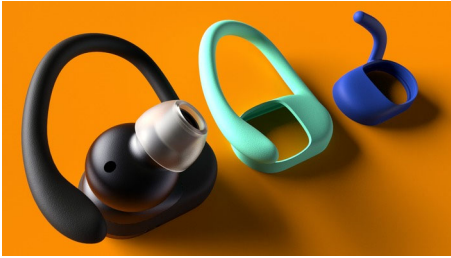

飞利浦
真正的无线运动耳机

入耳式贴合

心率监护仪
耳挂或翼尖
紫外线清洁

TAA7306BK

智能享乐，全心训练

跑得更快。跳得更高。这些真正的无线运动耳机具有可分离式耳挂，确保稳固佩戴。震撼声音可令您充分集中精力，内置心率监测仪有助于您进行身体协调训练。

无论何种情况，保持稳固。

- 灵活贴合。耳挂或翼尖
- 倾听您的身体。心率监护仪
- 加大训练强度，保持清爽洁净。紫外线清洁
- IP57 防尘和防水

从训练播放列表到重要电话

- 在您需要时回到现实世界。感知模式
- 根据需要在耳塞之间切换。单声道模式
- 声音经调谐，专为运动设计。9 毫米钹制声学驱动器
- 触摸控制。内置麦克风。轻松配对

从健身房到街头

- 磁性充电盒，播放时间长达 24 小时
- 充电一次可提供 6 小时播放时间
- 充电 15 分钟，可伴您多训练 1 小时
- 追踪您的效果及更多信息。飞利浦耳机应用程序

PHILIPS

真正的无线运动耳机
入耳式贴合 心率监护仪, 耳挂或翼尖, 紫外线清洁

产品亮点

耳挂或翼尖

对于轻度到中度训练, 灵活和可分离式翼尖可保持牢固佩戴。当您准备进行难度更大的训练时, 可分离式耳挂可确保您的耳塞稳固。挑选适合您风格的耳挂或翼尖颜色。

心率监护仪

凭借与受欢迎的健身应用程序和飞利浦耳机应用程序兼容的心率监护仪, 智能享乐, 全心训练。如果您选择支持实时更新的应用程序, 则可以在训练时听到心率读数。让您了解何时更用力, 何时保持现状。

紫外线清洁

用力举起。跑步机跑步。您可以随意释放内啡肽, 这些耳机让您尽情挥汗! 训练完后, 只需将耳机置于充电盒, 紫外线清洁过程将去除高达 99% 的细菌。

连接

- 蓝牙模式: AAC, A2DP, AVRCP, HFP, 传输格式 SBC
- 蓝牙版本: 5.0
- 最大范围: 最多 10 组 m

便利性

- 防水: IP57

设计

- 颜色: 秘夜黑
- 配戴方式: 耳挂式, 翼尖

功率

- 电池类型: 锂聚合物
- 充电式设计
- 音乐播放时间: 6+18 hr
- 充电时间: 2 hr