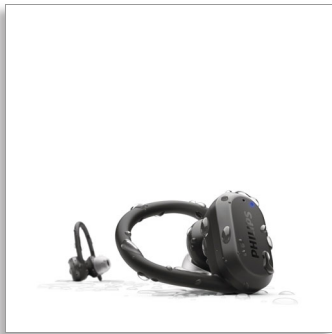

飞利浦
真正的无线运动耳机

入耳式贴合

心率监护仪
耳挂或翼尖
紫外线清洁

TAA7306BK

智能享乐，全心训练

跑得更快。跳得更高。这些真正的无线运动耳机具有可分离式耳挂，确保稳固佩戴。震撼声音可令您充分集中精力，内置心率监测仪有助于您进行身体协调训练。

无论何种情况，保持稳固。

- 灵活贴合。耳挂或翼尖
- 倾听您的身体。心率监护仪
- 加大训练强度，保持清爽洁净。紫外线清洁
- IP57 防尘和防水

从训练播放列表到重要电话

- 在您需要时回到现实世界。感知模式
- 根据需要在耳塞之间切换。单声道模式
- 声音经调谐，专为运动设计。9 毫米钹制声学驱动器
- 触摸控制。内置麦克风。轻松配对

从健身房到街头

- 磁性充电盒，播放时间长达 24 小时
- 充电一次可提供 6 小时播放时间
- 充电 15 分钟，可伴您多训练 1 小时
- 追踪您的效果及更多信息。飞利浦耳机应用程序

PHILIPS

真正的无线运动耳机
入耳式贴合 心率监护仪, 耳挂或翼尖, 紫外线清洁

产品亮点

耳挂或翼尖

对于轻度到中度训练, 灵活和可分离式翼尖可保持牢固佩戴。当您准备进行难度更大的训练时, 可分离式耳挂可确保您的耳塞稳固。挑选适合您风格的耳挂或翼尖颜色。

心率监护仪

凭借与受欢迎的健身应用程序和飞利浦耳机应用程序兼容的心率监护仪, 智能享乐, 全心训练。如果您选择支持实时更新的应用程序, 则可以在训练时听到心率读数。让您了解何时更用力, 何时保持现状。

紫外线清洁

用力举起。跑步机跑步。您可以随意释放内啡肽, 这些耳机让您尽情挥汗! 训练完后, 只需将耳机置于充电盒, 紫外线清洁过程将去除高达 99% 的细菌。

连接

- 蓝牙模式: AAC, A2DP, AVRCP, HFP, 传输格式 SBC
- 蓝牙版本: 5.0
- 最大范围: 最多 10 组 m

便利性

- 防水: IP57

设计

- 颜色: 秘夜黑
- 配戴方式: 耳挂式, 翼尖

功率

- 电池类型: 锂聚合物
- 充电式设计
- 音乐播放时间: 6+18 hr
- 充电时间: 2 hr