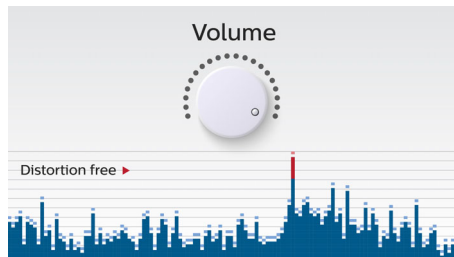

Функция против изрязване

Функцията против изрязване ви позволява да възпроизведате музика по-силно и поддържа високото ѝ качество дори при нисък заряд на батерията. Тя приема разнообразни входящи сигнали от 300 mV до 1000 mV и предпазва високоговорителите от повреда от изкривяване. Тази вградена функция следи музикалния сигнал, докато той преминава през усилвателя и поддържа пиковите в рамките на диапазона на усилвателя, предотвратявайки аудио изкривяването, предизвикано от изрязване, без да засяга силата на звука. Възможността на преносимия високоговорител да пресъздава музикални пикове намалява със заряда на батерията, но функцията против изрязване намалява пиковите, причинени от ниския заряд, запазвайки музиката ви без изкривяване.