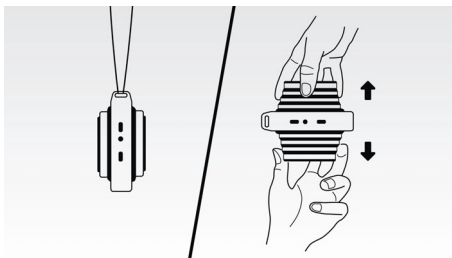

Издърпайте високоговорителя

Този разширяващ се високоговорител може да се свива за музика в движение или да се отваря за по-добро качество на звука. Просто хванете горната и долната му част и дръпнете.

Функция против изрязване

Функцията против изрязване ви позволява да възпроизведате музика по-силно и поддържа високото ѝ качество дори при нисък заряд на батерията. Тя приема разнообразни входящи сигнали от 300 mV до 1000 mV и предпазва високоговорителите от повреда от изкривяване. Тази вградена функция следи музикалния сигнал, докато той преминава през усилвателя и поддържа пиковите в рамките на диапазона на усилвателя, предотвратявайки аудио изкривяването, предизвикано от изрязване, без да засяга силата на звука. Възможността на преносимия високоговорител да пресъздава музикални пикове намалява със заряда на батерията, но функцията против изрязване намалява пиковите, причинени от ниския заряд, запазвайки музиката ви без изкривяване.