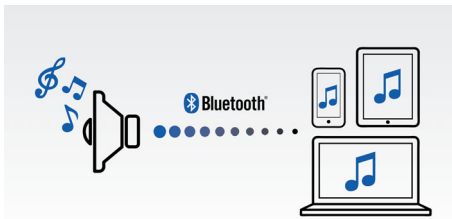

Бъдете екологични с мен

- Сертифициран екологичен продукт: сериозен ангажимент към устойчивостта

PHILIPS

Акценти

Безжично поточно предаване на музика

Bluetooth е технология за безжична комуникация на малки разстояния, която е едновременно стабилна и енергийно ефективна. Тя осигурява лесна безжична връзка с iPod/iPhone/iPad или други Bluetooth устройства, като смартфони, таблети и дори лаптопи. Сега можете да се наслаждавате на любимата си музика и на звука от филмите и игрите безжично и лесно – с тази тонколона.

Издърпайте високоговорителя

Този разширяващ се високоговорител може да се свива за музика в движение или да се отваря за по-добро качество на звука. Просто хванете горната и долната му част и дръпнете.