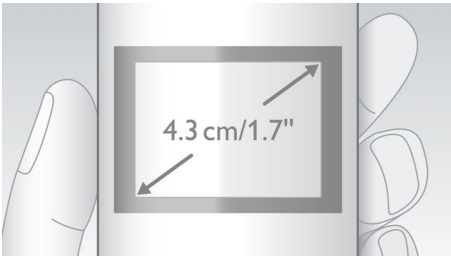

### 4,3 cm:n (1,7") TFT-värinäyttö

Tarkka 4,3 cm:n (1,7") TFT-värinäyttö