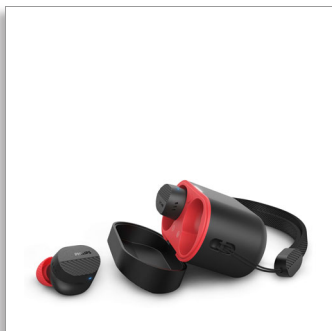

Philips
Täielikult juhtmevabad
kõrvaklapid

Detailne, loomulik heli

Mürasummutus Pro
Selgemad kõned liikvel olles
Usaldusväärne kõrvasisene
sobivus

TAA5508BK

Kõik vajalik treeninguks

Jõusaalist tänavani, need täielikult juhtmevabad spordikõrvaklapid motiveerivad teid liikuma! Muusika ja taskuhäälingud kõlavad suurepäraselt ning kui te kõne vastu võtate, kuulatakse teid selgelt. Usaldusväärne kõrvasisene sobivus hoiab kõrvaklapid kindlalt paigal.