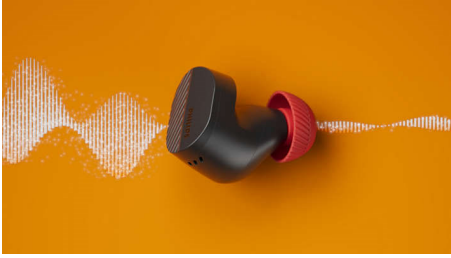

PHILIPS

Täielikult juhtmevabad kõrvaklapid

Detailne, loomulik heli Mürasummutus Pro, Selgemad kõned liikvel olles, Usaldusväärne kõrvasisene sobivus

TAA5508BK/00

Esiletõstetud tooted

Mürasummutus Pro

Hõivatud jõusaal? Tuuline park? Kohanduv mürasummutus reageerib kiiresti ümbritsevale, et summutada reaalses välismaailmas, sealhulgas tuult. Kui jooks viib teid hõivatud teedele, saate teadlikkuse režiimi aktiveerimiseks kuularile vajutada ja lasta välistel helidel sisse tulla.

Selgemad kõned liikvel olles

Kõne ajal võtab spetsiaalne mikrofoni teie hääle heli, samal ajal kui tehiseintellekti algoritm eemaldab taustamüra teid ümbritsevast maailmast. Inimene, kellega räägite, kuuleb teid, mitte liiklust ega kõrvalseisjate juttu!

Usaldusväärne kõrvasisene sobivus

Olenemata liikumisest jäävad need kuulad. Silikoonist kõrvaklappidel on tekstuuriga käepide, mis aitab nõopkuularitel kõrvas püsida võimaldab neid hõigete kätega hoida. Nõopkuularite pind on peegeldav, mis aitab öösel nähtavust suurendada.