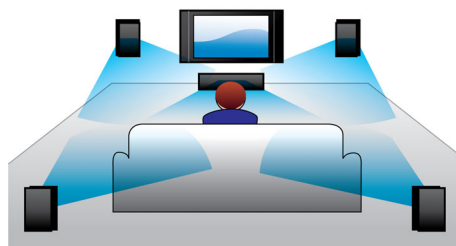

Dolby TrueHD och DTS-HD

Dolby TrueHD och DTS-HD Master Audio Essential ger bästa tänkbara ljud från Blu-ray-skivor. Det återgivna ljudet är nästan omöjligt

att särskilja från den ursprungliga studioinspelningen. Du hör vad de, som skapade musiken, avsåg att du skulle höra. Med Dolby TrueHD och DTS-HD Master Audio Essential får du den ultimata HD-upplevelsen.