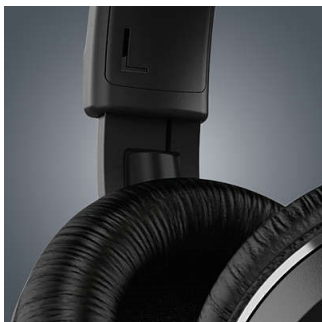

Оголовье и чашки наушников регулируются

Регулируемые чашки наушников обеспечивают настолько удобную посадку, что вы их даже не заметите.