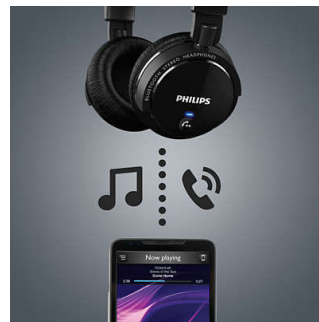

Беспроводное управлен. музыкой/вызовами

Технология Bluetooth — отличный выбор для тех, кто хочет непрерывно слушать музыку и при этом легко переключаться между воспроизведением композиций и вызовами. Для прослушивания любимых песен просто подключите наушники Philips к смартфону или планшету с поддержкой Bluetooth. Чтобы изменить уровень громкости или приостановить воспроизведение при входящем/исходящем вызове, просто коснитесь соответствующего элемента управления на наушниках.