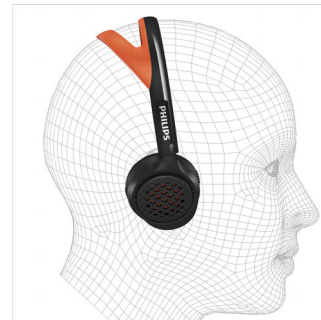

Отличные характеристики

- Для максимального удобства ношения наушники весят всего 99 г
- Усиленный кевларовый кабель максимальной прочности

Отличный звук с усилением низких частот

- 40-мм излучатели с неодимовыми магнитами для мегабасов и мощного звука
- Открытая акустическая конструкция, чтобы слышать то, что важно

Нескользящее оголовье

Наушники ActionFit SHQ5200 оснащены оголовьем особой формы — оно прочно держится на месте даже во время очень активных тренировок. Его нескользящая поверхность сделана из инновационного силикона, который обеспечивает плотное прилегание к голове, предотвращая соскальзывание в стороны или вперед во время активных тренировок.

Удобное оголовье

Наушники ActionFit оборудованы удобным оголовьем с эргономичными чашками. Эта аккуратная конструкция прошла строгое тестирование на оптимальную посадку и комфорт независимо от размера и формы уха пользователя.