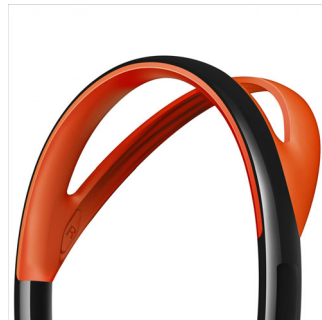

Philips
Спортивные наушники с
оголовьем

ActionFit

Накладные
Оранжевый с черным

SHQ5200

Подходят для занятий спортом

Надежная посадка без скольжения благодаря силиконовой отделке оголовья

Эти прочные, удобные и ультралегкие наушники ActionFit SHQ5200 подойдут любителям активных тренировок. 40-мм излучатели с неодимовыми магнитами воспроизводят мощные басы, а акустическая конструкция открытого типа и удобные съемные амбушюры обеспечивают комфорт и удобство.

Отличные характеристики

- Для максимального удобства ношения наушники весят всего 99 г
- Усиленный кевларовый кабель максимальной прочности

Отличный звук с усилением низких частот

- 40-мм излучатели с неодимовыми магнитами для мегабасов и мощного звука
- Открытая акустическая конструкция, чтобы слышать то, что важно

PHILIPS

Основные особенности

40-мм излучатели с неодимовыми магнитами

Прочувствуйте музыку, как никогда ранее, с мощными 40-мм неодимовыми излучателями, которые создают глубокое динамичное басовое звучание. Наушники ActionFit зададут ритм вашей тренировки и помогут достигнуть поставленной цели. Ощутите чистое звучание музыки, чем бы вы ни занимались и где бы вы ни находились.

Нескользящее оголовье

Наушники ActionFit SHQ5200 оснащены оголовьем особой формы — оно прочно держится на месте даже во время очень активных тренировок. Его нескользящая поверхность сделана из инновационного силикона, который обеспечивает плотное прилегание к голове, предотвращая соскальзывание в стороны или вперед во время активных тренировок.