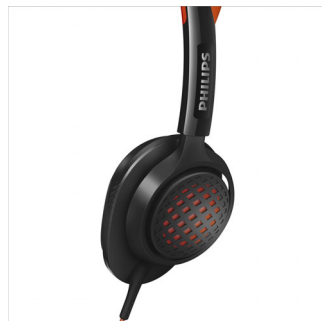

Открытая акустическая конструкция

Для вашей безопасности наушники ActionFit позволяют слышать, что происходит вокруг, что особенно важно во время тренировок на улице. Открытая акустическая платформа обеспечивает слышимость внешних звуков без ущерба для прекрасного звучания любимой музыкой.