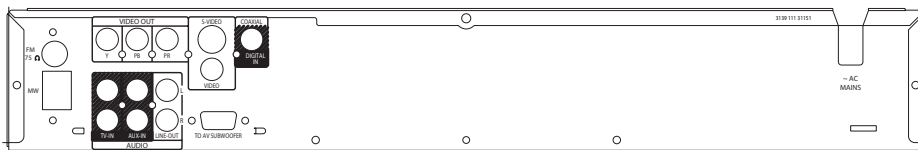

Superwoofer com driver de 8"

O Superwoofer com driver de 8" atende às exigências do ouvinte mais detalhista, oferecendo maior potência e volume, maximizando assim a experiência de graves.

Reforço dinâmico de graves

O Reforço dinâmico de graves maximiza sua experiência musical, destacando o conteúdo de graves da música, pela seleção de ajustes de volume - do baixo ao alto - feita apenas com o toque de um botão! As frequências de graves mais baixas geralmente se perdem quando se emprega um nível de volume muito baixo. Para compensar, o Reforço dinâmico de graves pode ser ativado, melhorando os níveis de graves, produzindo um som mais consistente, mesmo com o volume abaixado.

Filmes em formatos variados - DivX, MP4

A capacidade de reprodução de múltiplos formatos permite reproduzir a maioria dos discos, para o máximo em compatibilidade e prazer visual.

Foto CD com reprodução de MP3

Foto CD é um CD-R ou CD-RW no qual pode-se armazenar imagens MP3 e digitais. Quando um Foto CD é inserido no DVD player, é exibido um menu de tela, mostrando os arquivos JPEG e/ou MP3 existentes no disco. Basta selecionar os arquivos de música e de imagem desejados e pressionar Play (Reproduzir) ou OK. Você poderá ver suas imagens na TV e ouvir suas músicas simultaneamente.

Data de emissão
2007-12-04

Versão: 5.0

12 NC: 9073 100 12499
EAN: 87 10895 87083 2

© 2007 Koninklijke Philips Electronics N.V.
Todos os direitos reservados.

As especificações estão sujeitas a alterações sem aviso prévio. As marcas registradas são de responsabilidade da Koninklijke Philips Electronics N.V. ou de seus representantes legais

www.philips.com